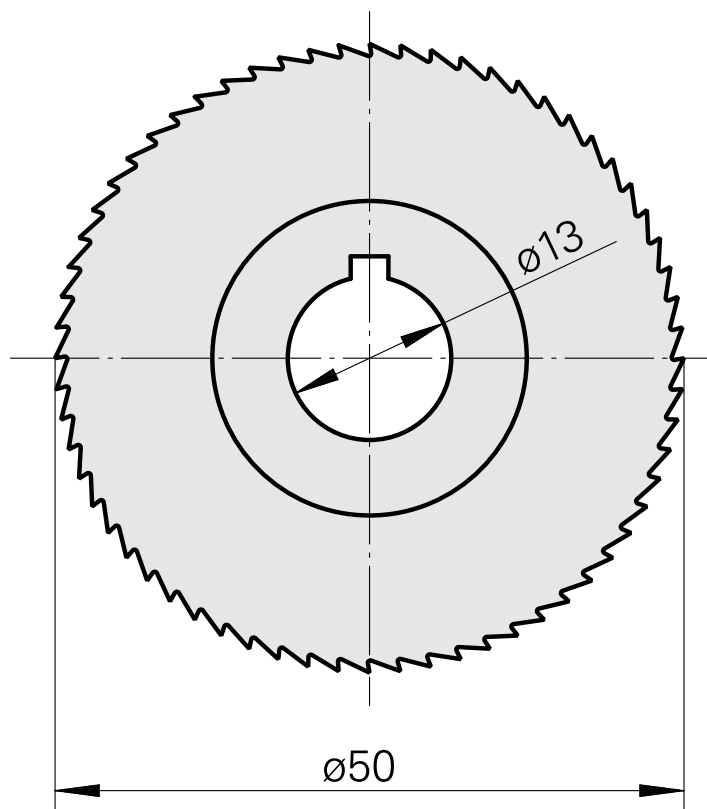

## Nastro da sega, larghezza lama sega circolare 1,2 mm

### Caratteristiche tecniche

Categoria acces. portautensile	Lama sega circolare d50
Attacco per utensile	13mm