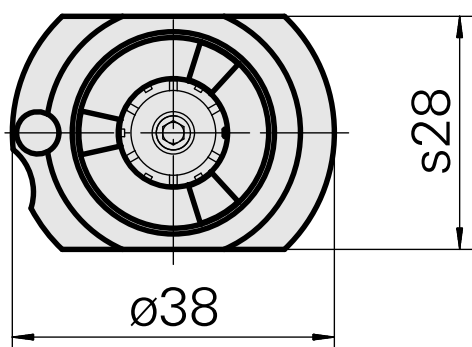

Supporto portapunte ER16, a tenuta

Caratteristiche tecniche

Azionamento	non azionato
Fissaggio MS	Gambo D22
Attacco	ER16
X [mm]	13
Y [mm]	-
Z [mm]	-
Prodotti INDEX TRAUB	MS22-6 • MS22-8 • MS32-6.2 • MS40-6 • MS32C • MS32-6.3 • MS24-6