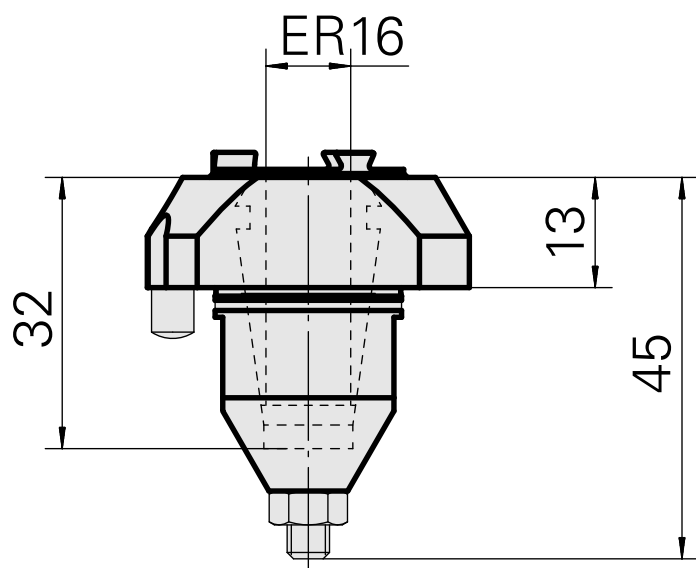

Supporto portapunte ER16, a tenuta

Caratteristiche tecniche

Azionamento	non azionato
Fissaggio MS	Gambo D22
Attacco	ER16
X [mm]	13
Y [mm]	-
Z [mm]	-
Prodotti INDEX TRAUB	MS22-6 • MS22-8 • MS32-6.2 • MS40-6 • MS32C • MS32-6.3 • MS24-6