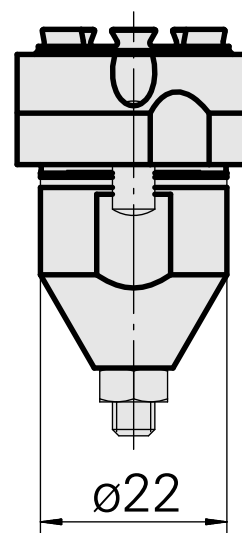

Supporto portapunte ER16, a tenuta

Caratteristiche tecniche

Azionamento	non azionato
Fissaggio MS	Gambo D22
Attacco	ER16
X [mm]	13
Y [mm]	-
Z [mm]	-
Prodotti INDEX TRAUB	MS22-6 • MS22-8 • MS32-6.2 • MS40-6 • MS32C • MS32-6.3 • MS24-6