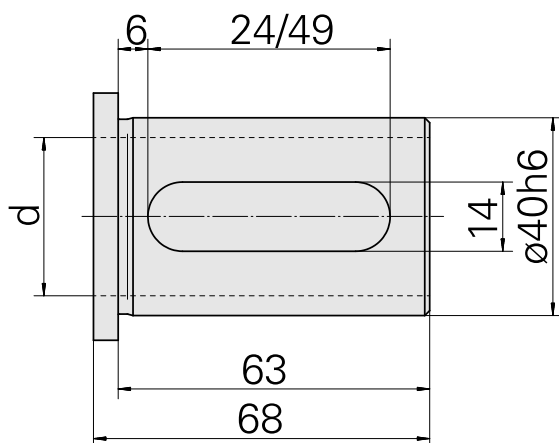

Bussola attacco con manicotto D40/ 10mm

Caratteristiche tecniche

Categoria acces. portautensile	Bussola attacco con manicotto
Attacco	D40
Attacco per utensile	10mm

Documenti

Non sono disponibili download per questo prodotto