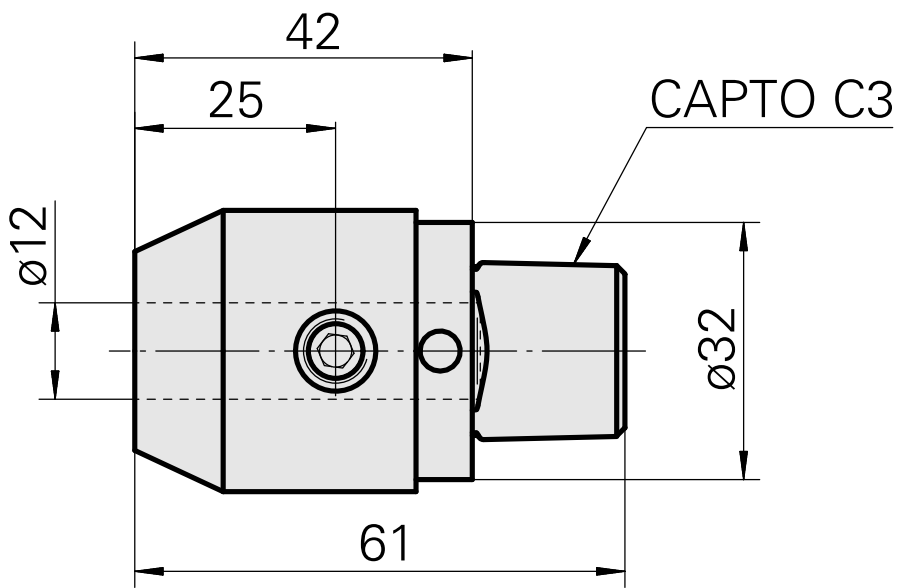

### Technische Daten

WZH Zubehörkategorie

INDEX CAPTO C3

Aufnahme

D12

Schnellwechseleinsätze

Weldon-Aufnahme