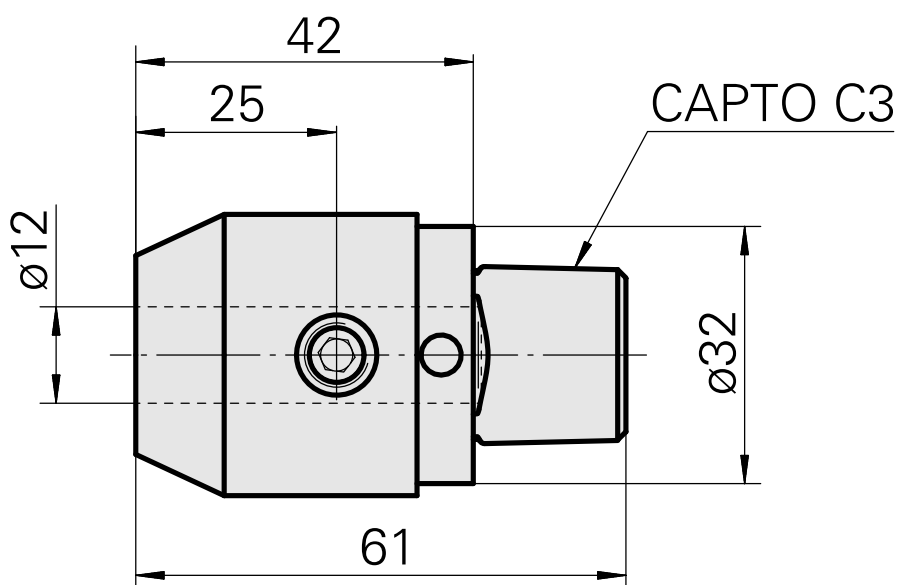

INDEX CAPTO C3 D12

Caratteristiche tecniche

Categoria acces. portautensile	INDEX CAPTO C3
Attacco	D12
Accessorio per cambio rapido	attacco Weldon

Documenti

Non sono disponibili download per questo prodotto

Accessori

Accessori opzionali

Altri accessori

[Bussola attacco con manicotto D12](#)

Id prodotto : 11060576

Id prodotto precedente : W94280.21--

[Bussola di serraggio D12](#)

Id prodotto : 10964938