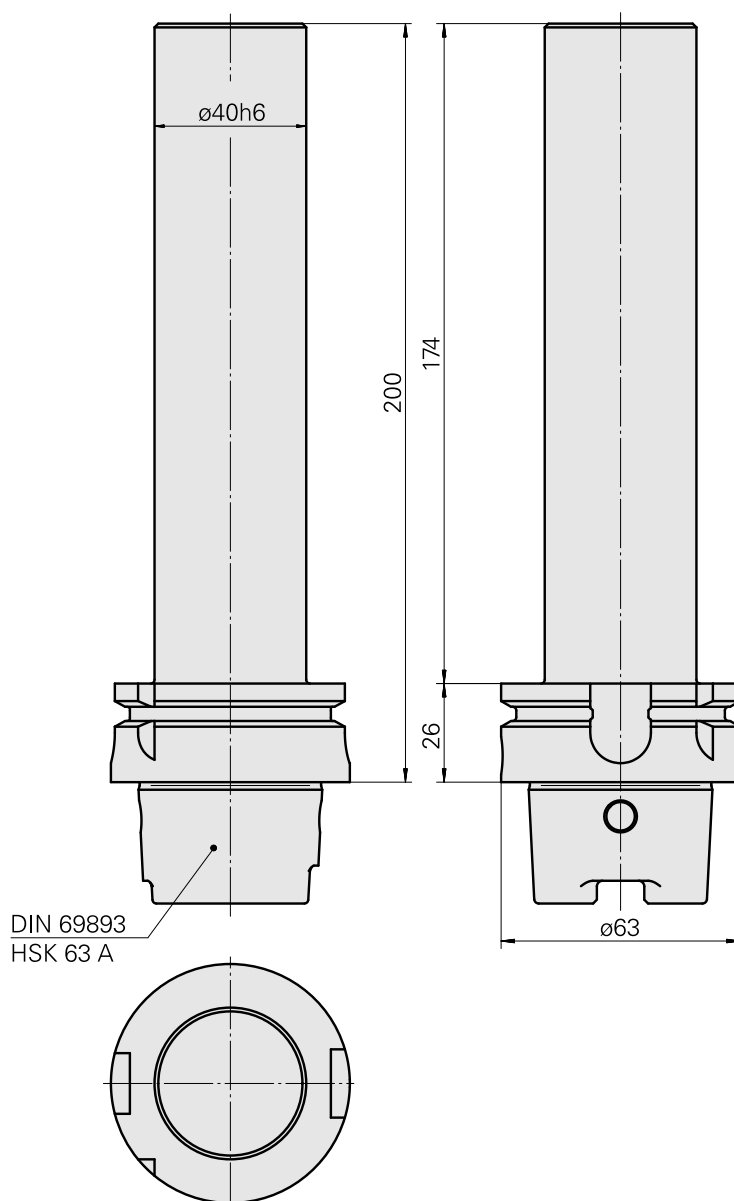

Calibro a tampone HSK 63 A

Caratteristiche tecniche

Gambo HSK	HSK 63
Forma HSK	A
Pressione	40 bar
X [mm]	200
Prodotti INDEX TRAUB	G400 • R300 • G420 • G520 • G320.2 • G220.3 • TNX220.3 • G320.3 compact • G220 • G220.2