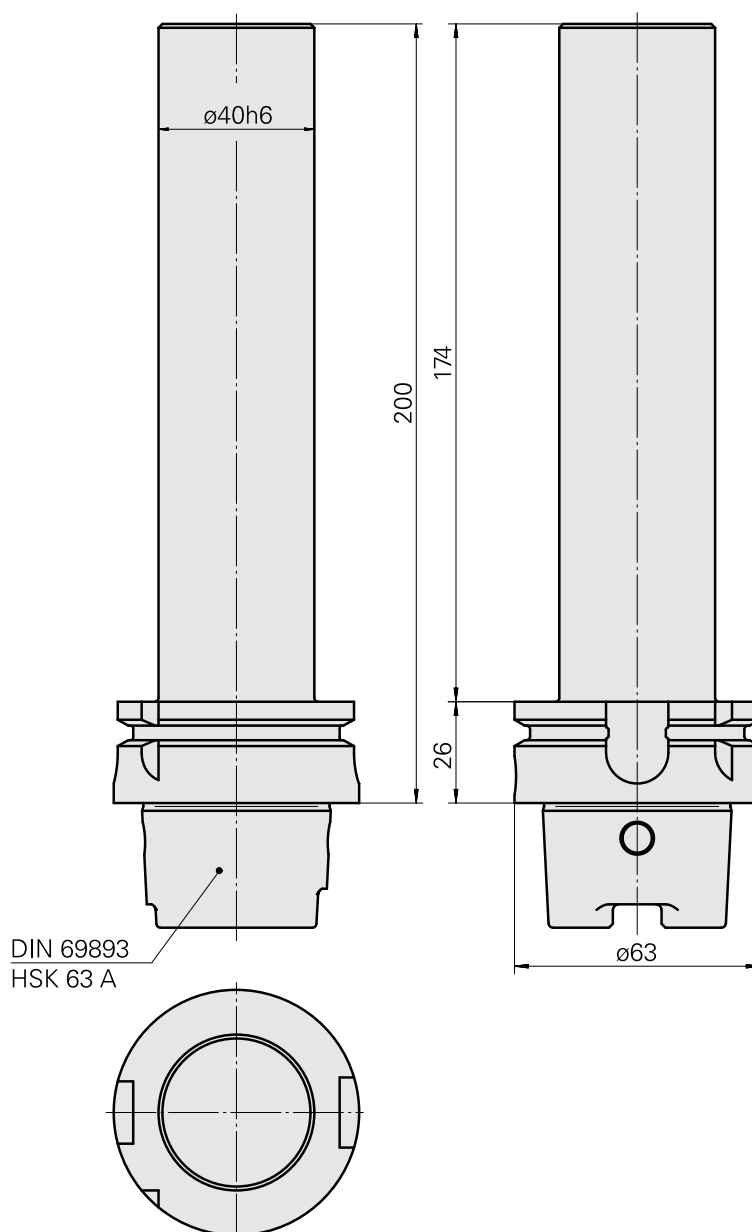

Calibro a tampone HSK 63 A

Caratteristiche tecniche

Gambo HSK	HSK 63
Forma HSK	A
Pressione	40 bar
X [mm]	200
Prodotti INDEX TRAUB	G400 • G220 • R300 • G420 • G520 • G320.2 • G220.3 • TNX220.3 • G320.3 compact