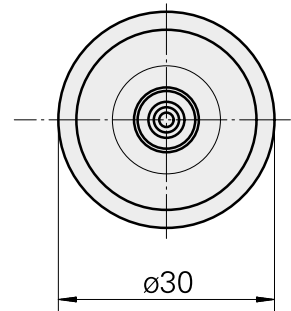

WFB 20-12 D8

Caratteristiche tecniche

Categoria acces. portautensile	WFB 20-12
Attacco	D8
Accessorio per cambio rapido	attacco Weldon