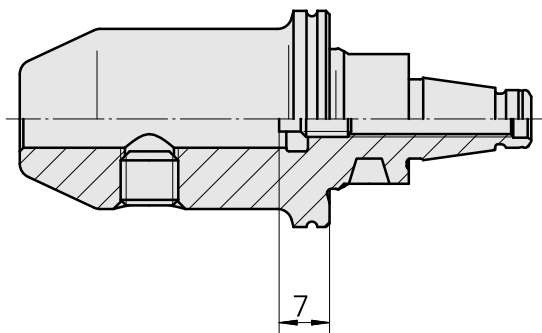

### Caratteristiche tecniche

Categoria acces. portautensile	WFB 20-12
Attacco	D8
Accessorio per cambio rapido	attacco Weldon