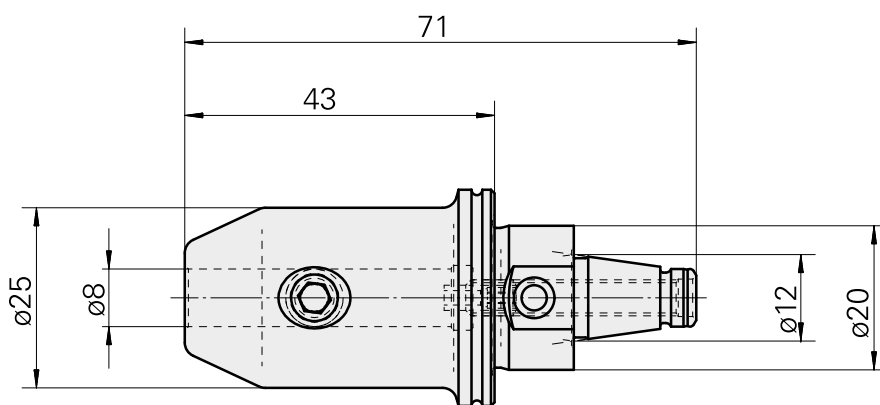

### Caratteristiche tecniche

Categoria acces. portautensile	WFB 20-12
Attacco	D8
Accessorio per cambio rapido	attacco Weldon

#### [Vite di regolazione M 5x10](#)

Id prodotto : 10674886

Id prodotto precedente : 326793

---