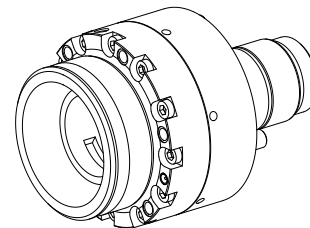

Piattaforma

Caratteristiche tecniche

Prodotti INDEX TRAUB	TNL32 • TNK36 • TNL26
Passaggio del mandrino	32mm
Lato di lavorazione	Contromandrino
Caratt. prodotto altri prod.	Kombi Axfix
Lin. prod. di altri produkt.	Mandrino SPANNTOP nova
Attacco mandrino	Cono 1:4
Altezza mont. sistema serr.	SK32
Lin. prod. di altri produkt.	Hainbuch