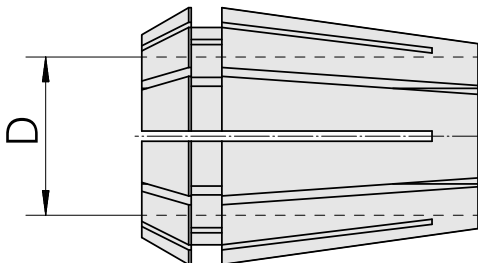

Pinze di serraggio ER ER 25 4-5mm

Caratteristiche tecniche

Categoria acces. portautensile	Pinze di serraggio ER
Attacco	ER25
Attacco per utensile	4-5mm
Tipo pinza di serraggio	ER 25

Documenti

Non sono disponibili download per questo prodotto