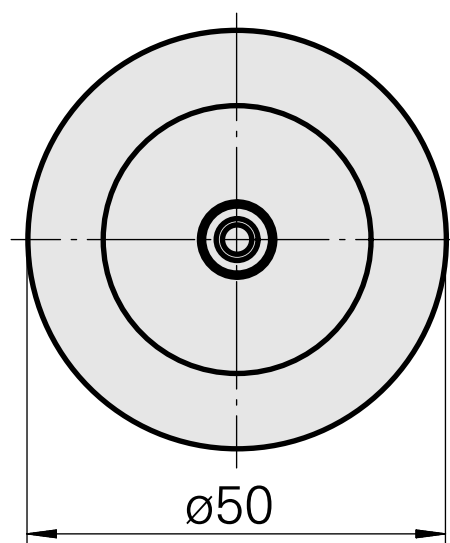

WFB 32-20 D8

技术特点

刀座附件类别

WFB 32-20

夹具

D8

快换夹头

Weldon刀柄