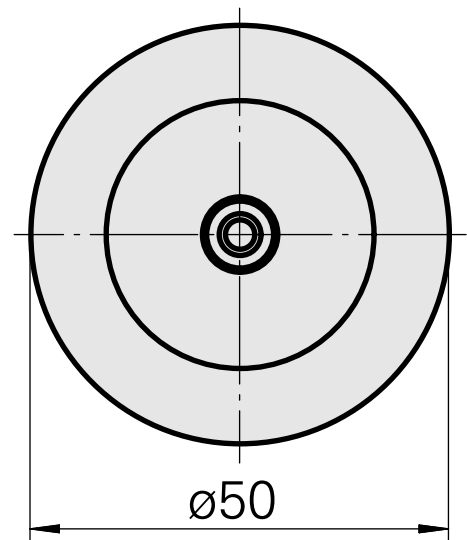

WFB 32-20 D8

Technical data

刀座附件类别

WFB 32-20

夹具

D8

快换夹头

Weldon刀柄