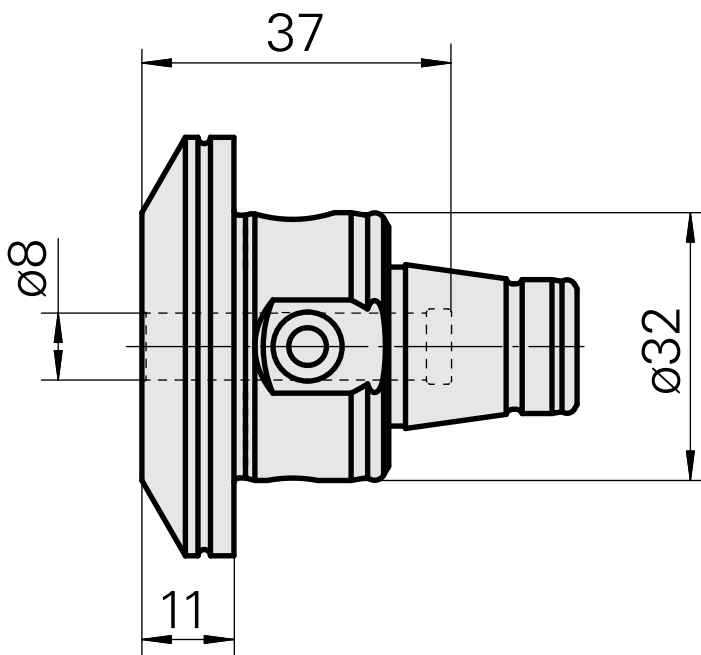

WFB 32-20 D8

Technical data

刀座附件类别

WFB 32-20

夹具

D8

快换夹头

Weldon刀柄