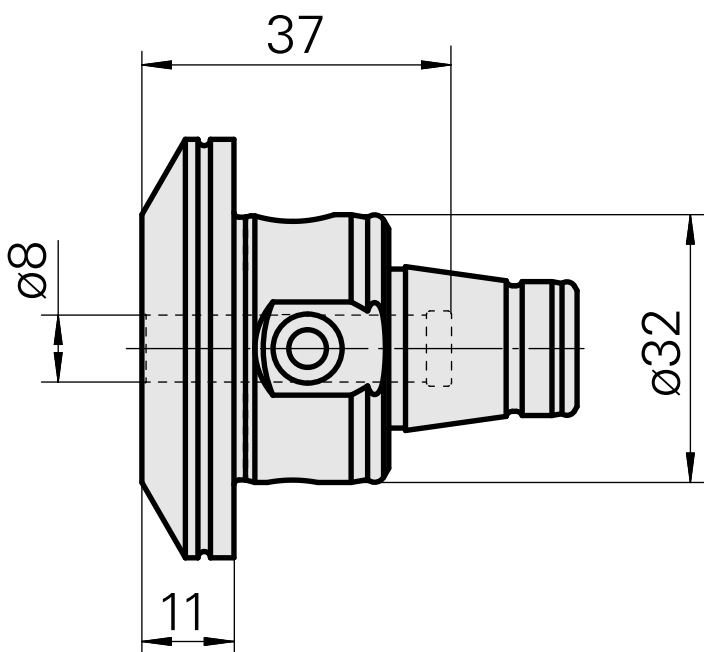

WFB 32-20 D8

技术特点

刀座附件类别

WFB 32-20

夹具

D8

快换夹头

Weldon刀柄