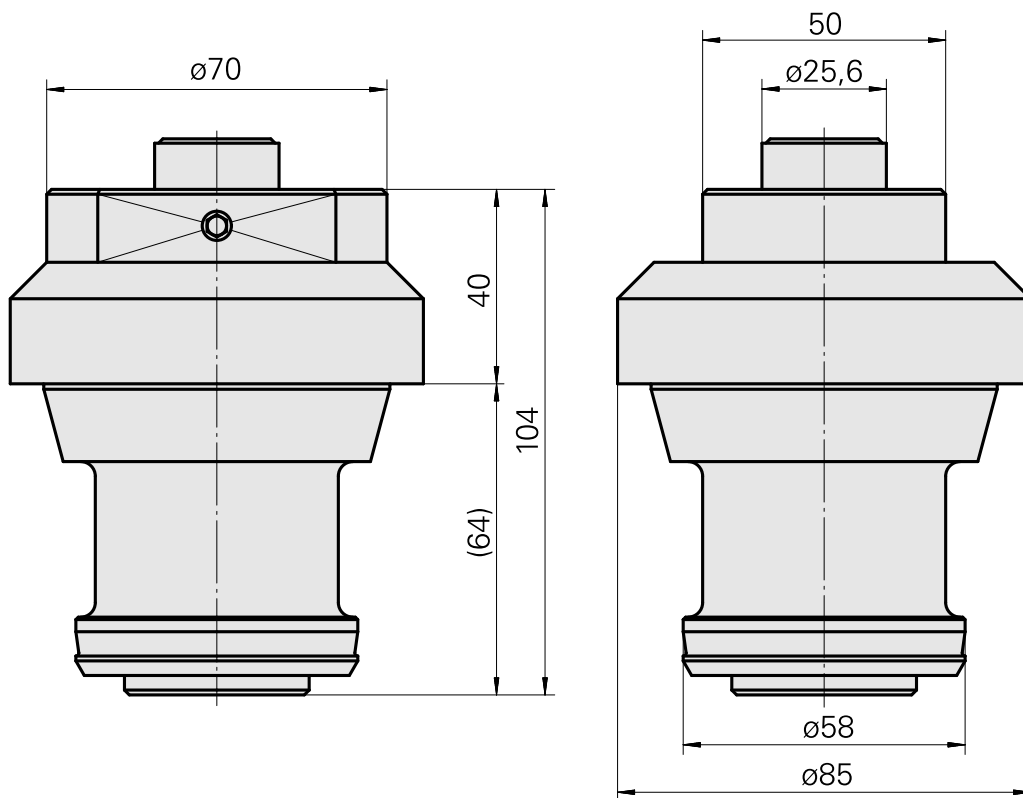

Attacco utensile

Caratteristiche tecniche

Categoria acces. portautensile

Adattat. blocco preregolazione

Attacco per utensile

HSK 50

Documenti

Non sono disponibili download per questo prodotto