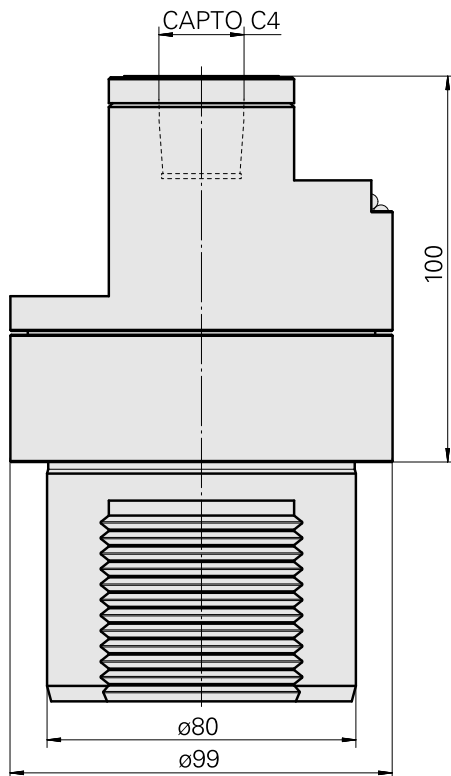

### Caratteristiche tecniche

Categoria acces. portautensile

Adattatore disp. prerregolaz.

Attacco

D80 per preimpostazione

Attacco per utensile

CAPTO C4