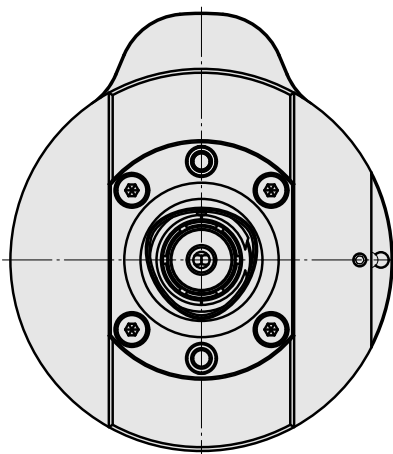

### Caratteristiche tecniche

Categoria acces. portautensile

Adattatore disp. prerregolaz.

Attacco

D80 per preimpostazione

Attacco per utensile

CAPTO C4