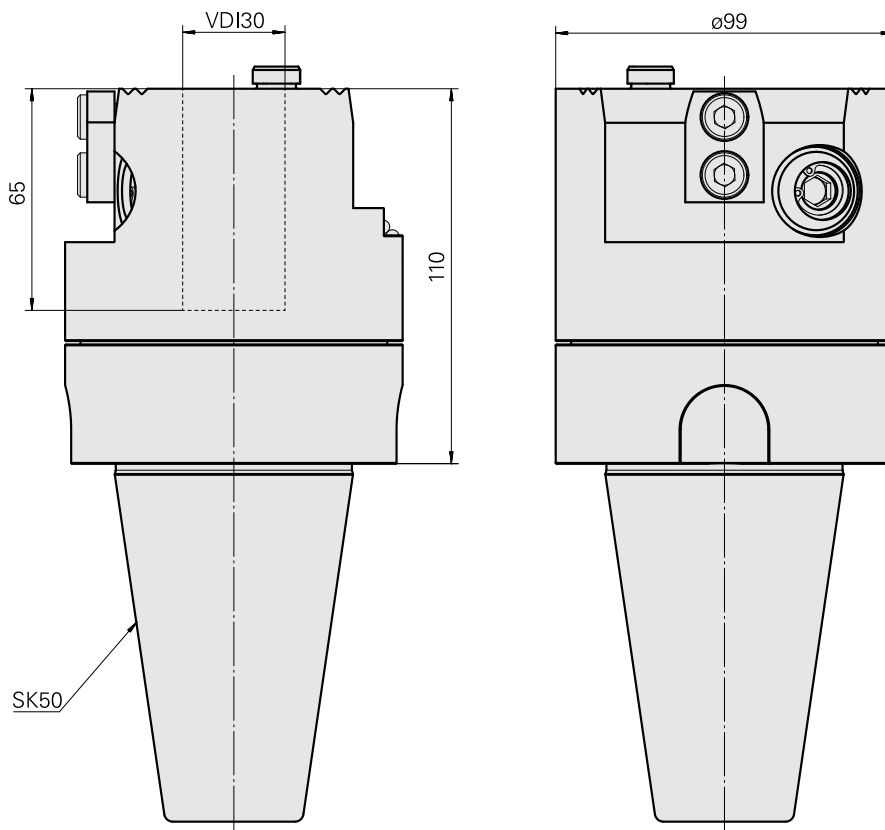

Adattatore SK50/VDI30

Caratteristiche tecniche

Categoria acces. portautensile

Adattatore disp. prerogolaz.

Attacco

SK50

Attacco per utensile

VDI 30