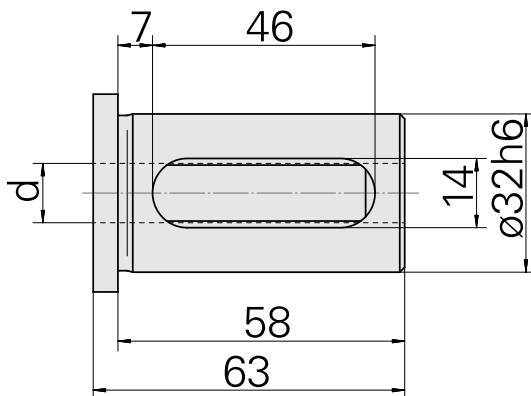

带肩安装套 D32/ 6mm

技术特点

刀座附件类别
夹具
刀具夹具

带肩安装套
D32
6mm

文件

没有针对此产品的任何下载