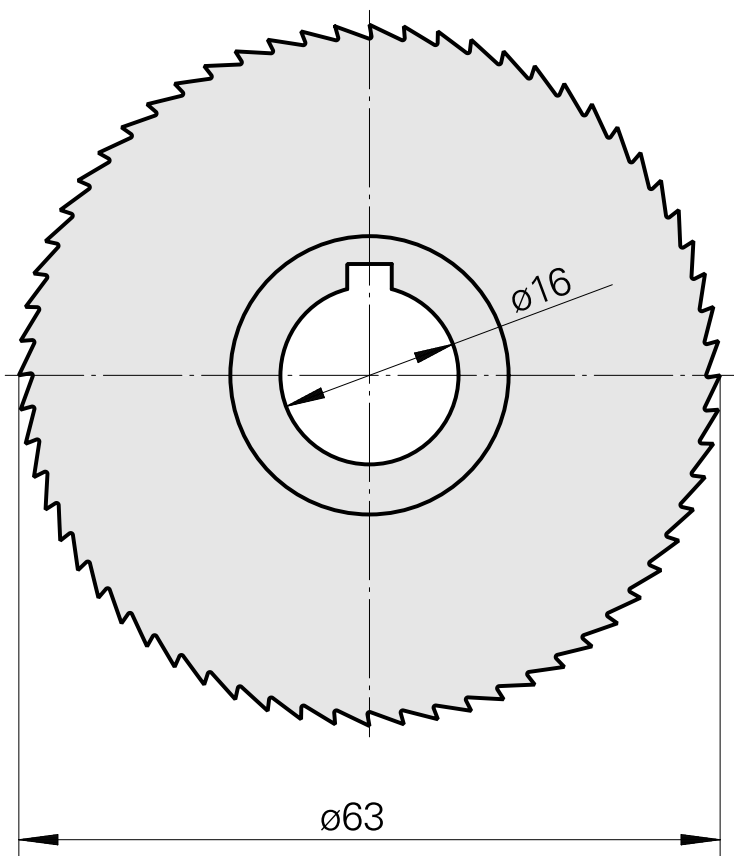

Nastro da sega, larghezza lama sega circolare 1,2 mm

Caratteristiche tecniche

Categoria acces. portautensile	Lama sega circolare d63
Attacco per utensile	16mm

Documenti

Non sono disponibili download per questo prodotto