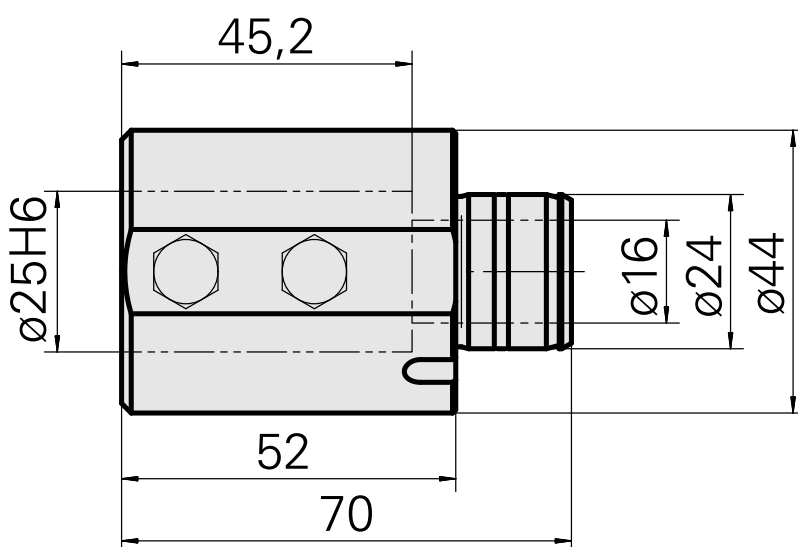

## Attachement D25

### Données techniques

<b>Entraînement</b>	non entraîné
<b>Arrosage</b>	central
<b>Attachement</b>	D25
<b>Pression</b>	80 bar
<b>X [mm]</b>	52
<b>Y [mm]</b>	–
<b>Z [mm]</b>	–
<b>Produits INDEX TRAUB</b>	ABC65 • TNK42/65 • TNL18 • TNL20 • TNL32-11 • TNL32 • TNL32-11 compact • TNL20-11 • TNL32 compact • TNK40.2-10 • TNL20.2 • TNK40.2