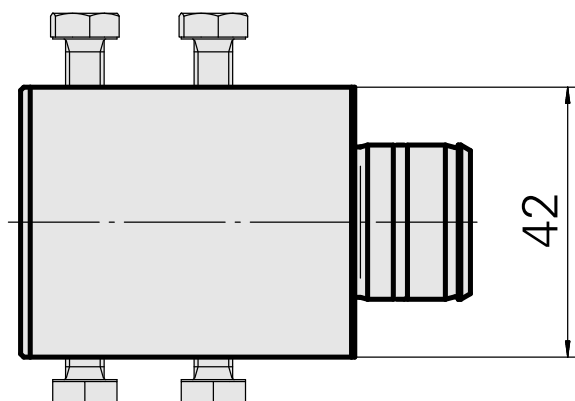

## Attachement D25

### Données techniques

<b>Entraînement</b>	non entraîné
<b>Arrosage</b>	central
<b>Attachement</b>	D25
<b>Pression</b>	80 bar
<b>X [mm]</b>	52
<b>Y [mm]</b>	–
<b>Z [mm]</b>	–
<b>Produits INDEX TRAUB</b>	ABC65 • TNK42/65 • TNL18 • TNL20 • TNL32-11 • TNL32 • TNL32-11 compact • TNL20-11 • TNL32 compact • TNK40.2-10 • TNL20.2 • TNK40.2