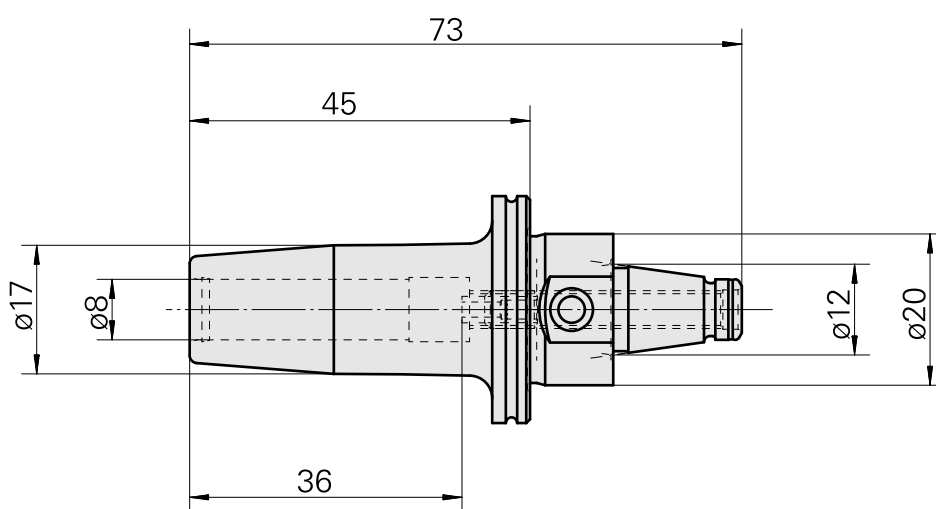

WFB 20-12 attacco calettam. a caldo D8

Caratteristiche tecniche

Categoria acces. portautensile

WFB 20-12

Attacco

attacco calettam. a caldo D8

Accessorio per cambio rapido

attacco caletta. a caldo

Documenti

Non sono disponibili download per questo prodotto

Accessori

Accessori opzionali

Altri accessori

[Vite di regolazione M 5x10](#)

Id prodotto : 10674886

Id prodotto precedente : 326793
