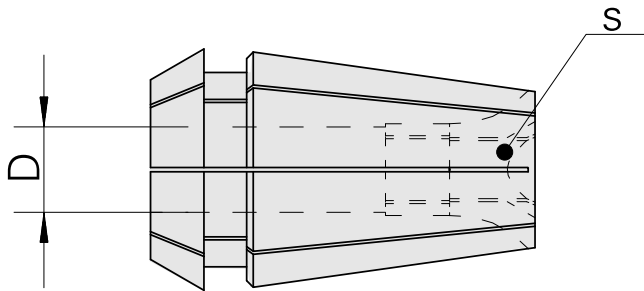

Pinze ER per maschio filettare ER 25-GB

Caratteristiche tecniche

Categoria acces. portautensile	Pinze ER per maschio filettare
Attacco	ER25
Attacco per utensile	7mm
Tipo pinza di serraggio	ER 25-GB

Documenti