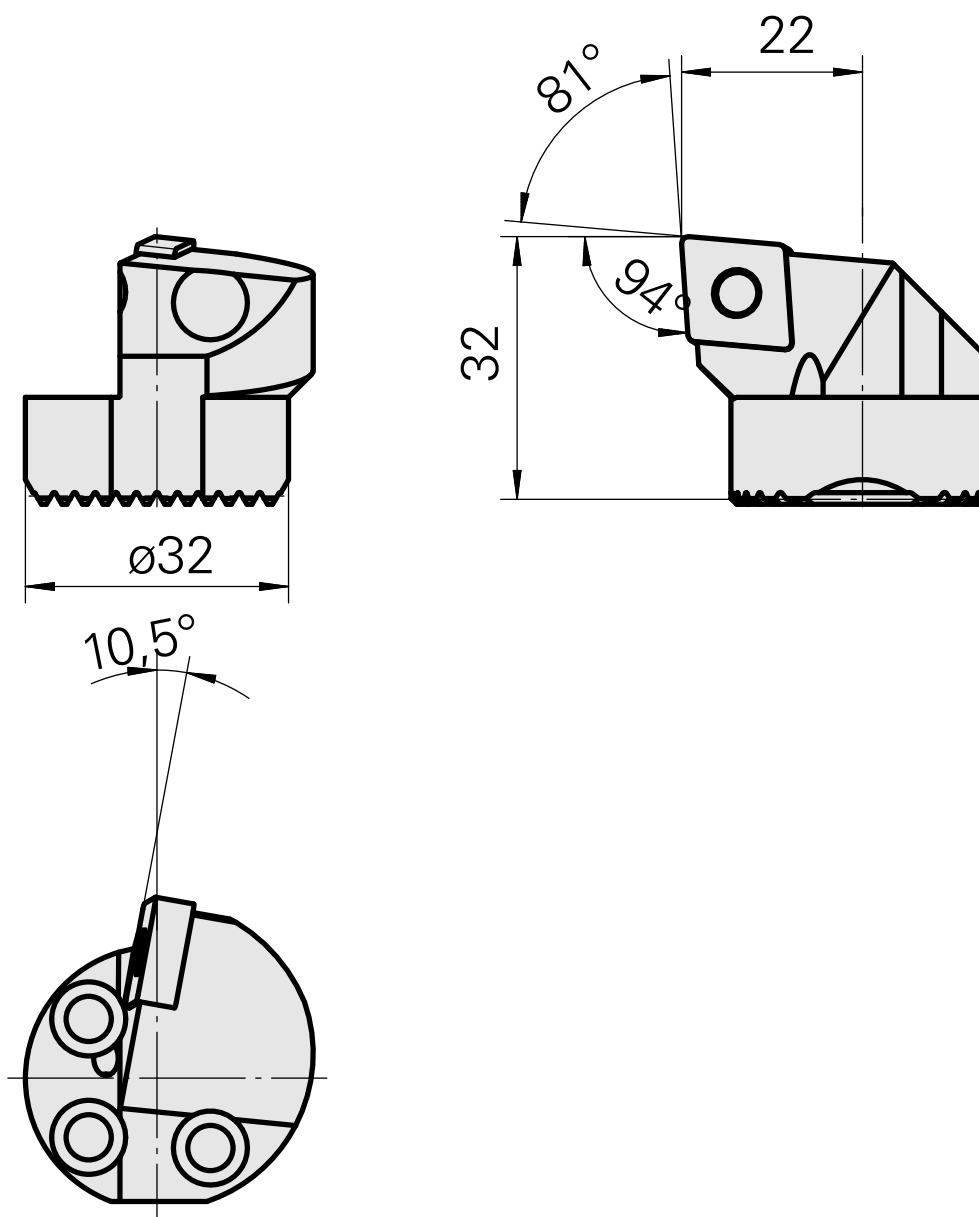

Testa per alesare per CN.. 1204..

Caratteristiche tecniche

Attacco	per CN.. 1204..
Raffreddamento	interno
Pressione	50 bar
X [mm]	32
Z [mm]	22
Prodotti INDEX TRAUB	G220.3 • R200 • TNX65/42 • TNX220.3

Documenti