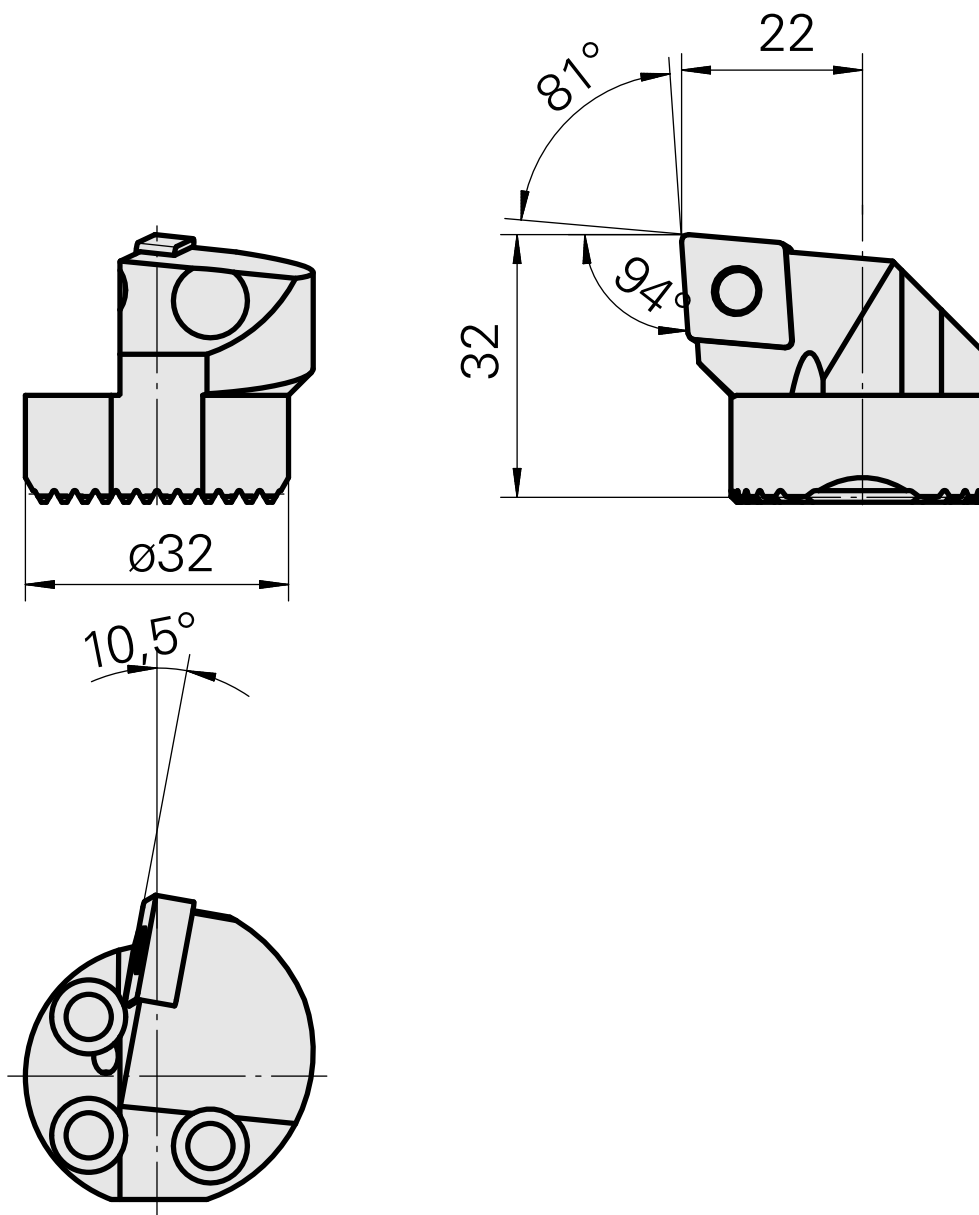

Testa per alesare per CN.. 1204..

Technical data

Attacco	per CN.. 1204..
Raffreddamento	interno
Pressione	50 bar
X [mm]	32
Z [mm]	22
Prodotti INDEX TRAUB	G220.3 • R200 • TNX65/42 • TNX220.3

Documents

No downloads available for this product