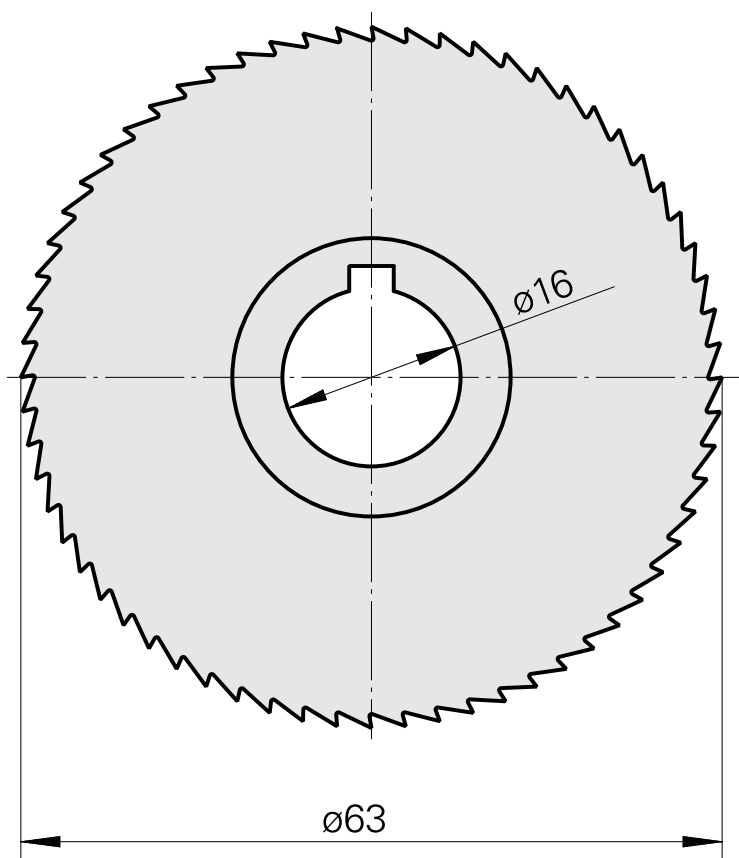

## Nastro da sega, larghezza lama sega circolare 1,6 mm

### Caratteristiche tecniche

Categoria acces. portautensile

Lama sega circolare d63

Attacco per utensile

16mm