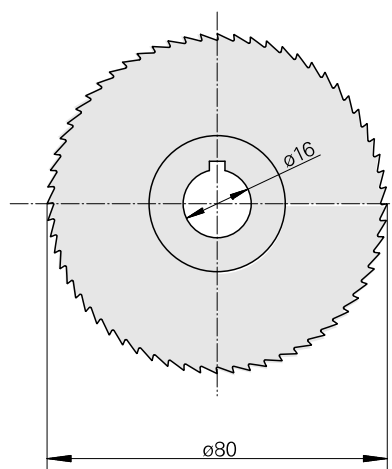

Saw blade, 锯片厚度 1.2 mm

技术特点

刀座附件类别
刀具夹具

锯片外径 80 mm
16mm

文件

没有针对此产品的任何下载