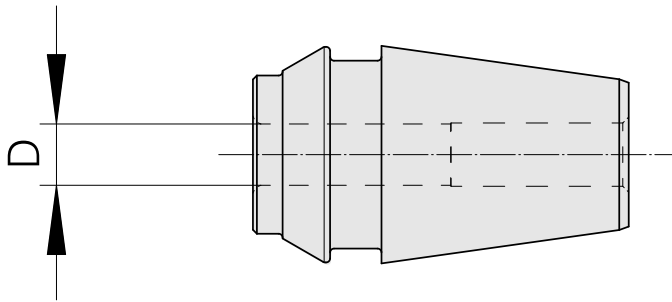

## Pinze calettamento a caldo ER ER 11 4mm

### Caratteristiche tecniche

<b>Categoria acces. portautensile</b>	Pinze calettamento a caldo ER
<b>Attacco</b>	ER11
<b>Attacco per utensile</b>	4mm
<b>Tipo pinza di serraggio</b>	ER 11