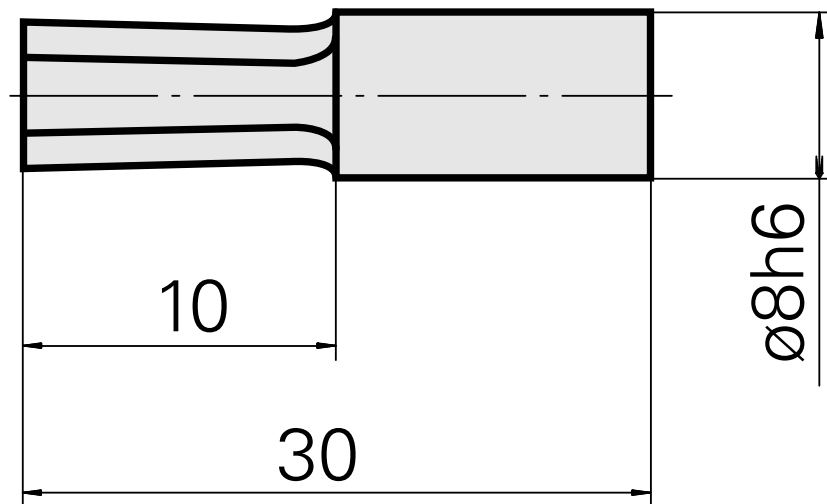

Perno di brocciatura SW2 mm

Caratteristiche tecniche

Categoria acces. portautensile	Perno di brocciatura
Attacco	SW2 mm
Attacco per utensile	8mm

Documenti

Non sono disponibili download per questo prodotto