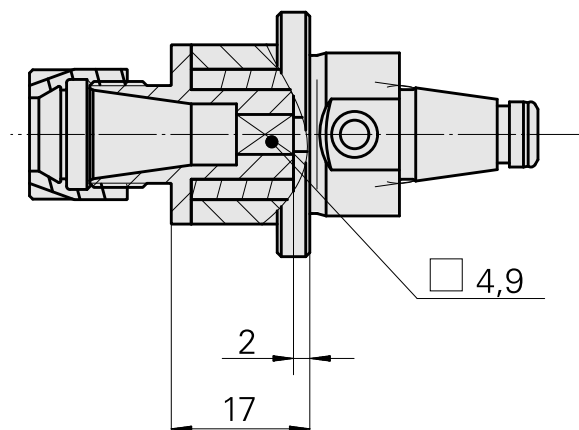

### Données techniques

Catégorie d'accessoires PO

WFB 20-12

Attachement

ER11

Inserts à changement rapide

mandrin de filetage