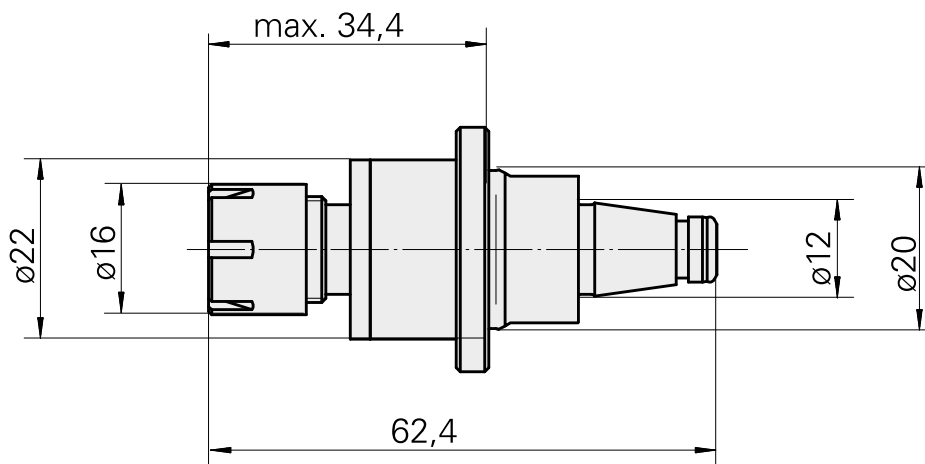

### Données techniques

Catégorie d'accessoires PO

WFB 20-12

Attachement

ER11

Inserts à changement rapide

mandrin de filetage