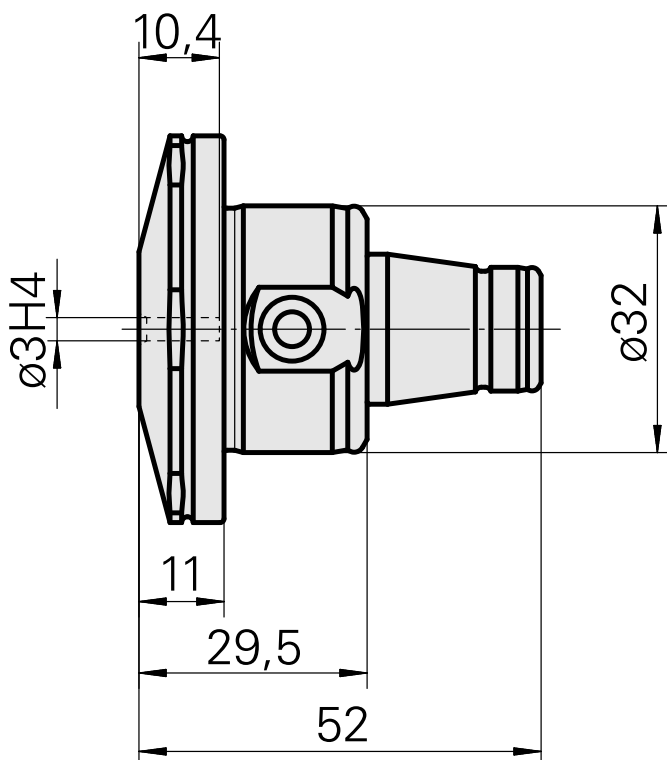

## WFB 32-20 Schrumpfaufnahme D3

### Technische Daten

WZH Zubehörkategorie

WFB 32-20

Aufnahme

Schrumpfaufnahme D3

Schnellwechseleinsätze

Schrumpfaufnahme