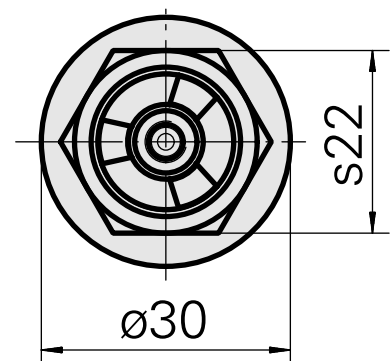

### Caratteristiche tecniche

Categoria acces. portautensile	WFB 20-12
Attacco	ER11
Accessorio per cambio rapido	attacco pinza di serraggio

---