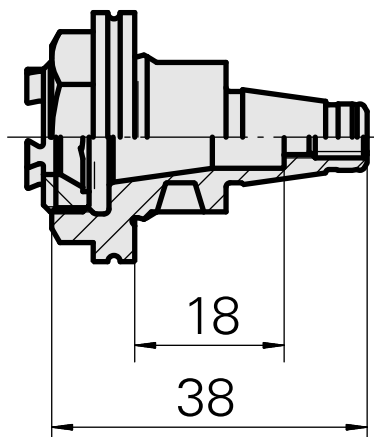

## WFB 20-12 ER11, con dado di serraggio interno

### Caratteristiche tecniche

Categoria acces. portautensile	WFB 20-12
Attacco	ER11
Accessorio per cambio rapido	attacco pinza di serraggio

---