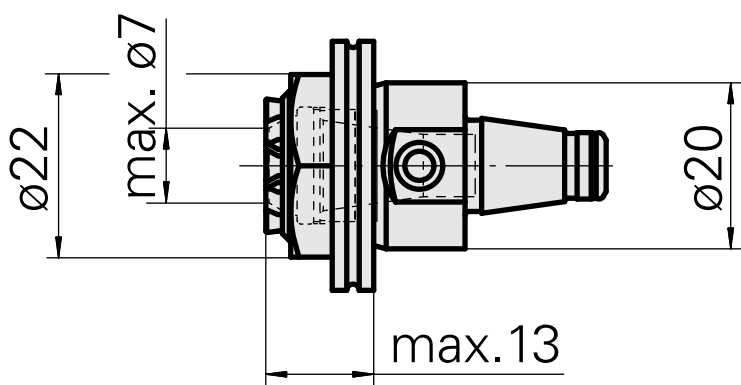

## WFB 20-12 ER11, con dado di serraggio interno

### Caratteristiche tecniche

Categoria acces. portautensile	WFB 20-12
Attacco	ER11
Accessorio per cambio rapido	attacco pinza di serraggio

---