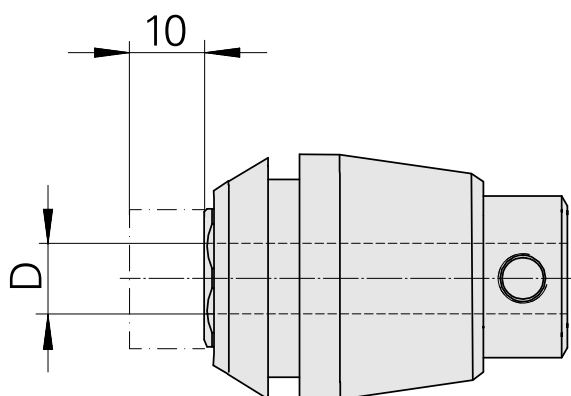

Pinze ER per maschio filettare ET 1-32 8

Caratteristiche tecniche

Categoria acces. portautensile	Pinze ER per maschio filettare
Attacco	ER32
Attacco per utensile	8mm
Tipo pinza di serraggio	ET 1-32

10706132
324258