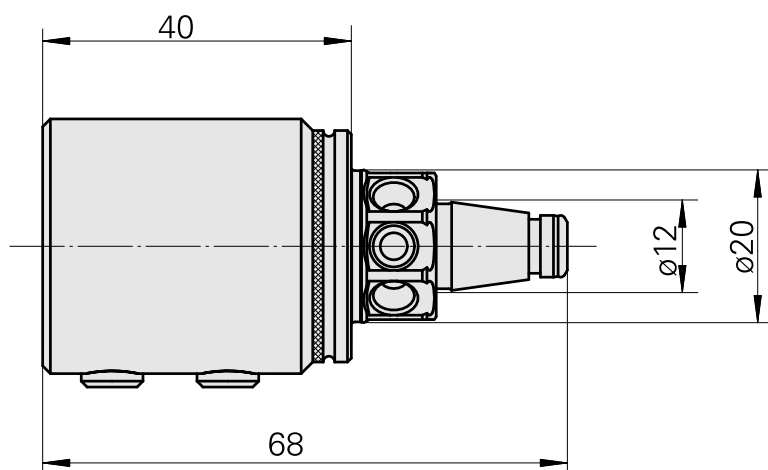

WFB 20-12 D20

Technical data

Categoria acces. portautensile	WFB 20-12
Attacco	D20
Accessorio per cambio rapido	con supp. utensile alesatore