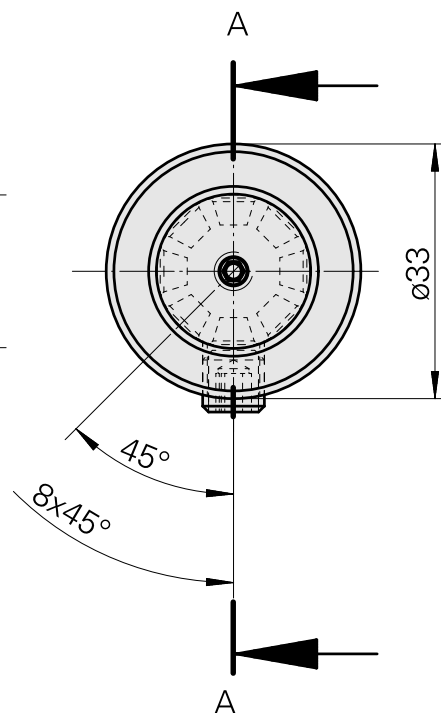

WFB 20-12 D20

Caratteristiche tecniche

Categoria acces. portautensile

WFB 20-12

Attacco

D20

Accessorio per cambio rapido

con supp. utensile alesatore

A-A