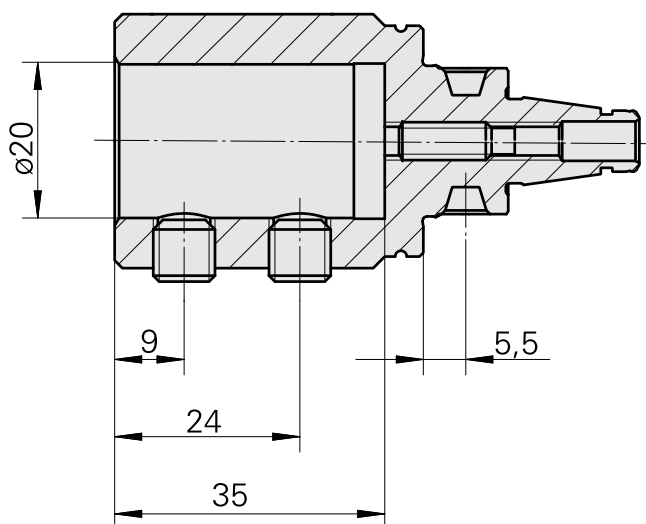

WFB 20-12 D20

Caratteristiche tecniche

Categoria acces. portautensile

WFB 20-12

Attacco

D20

Accessorio per cambio rapido

con supp. utensile alesatore

A-A