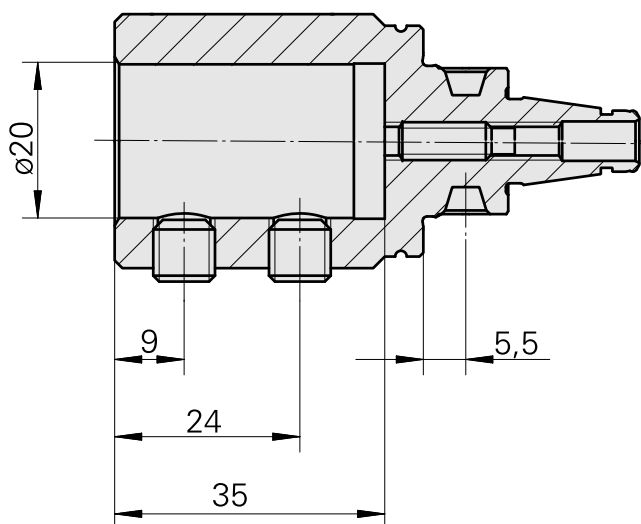

### Características técnicas

PF Categoria de acessórios

WFB 20-12

Recepção

D20

Inserções de troca rápida

para sup. de ferra. perfuração

A-A