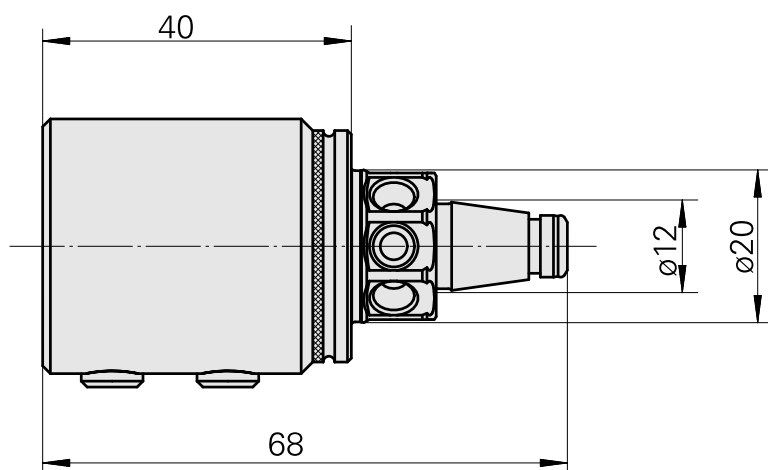

WFB 20-12 D20

Caratteristiche tecniche

Categoria acces. portautensile

WFB 20-12

Attacco

D20

Accessorio per cambio rapido

con supp. utensile alesatore