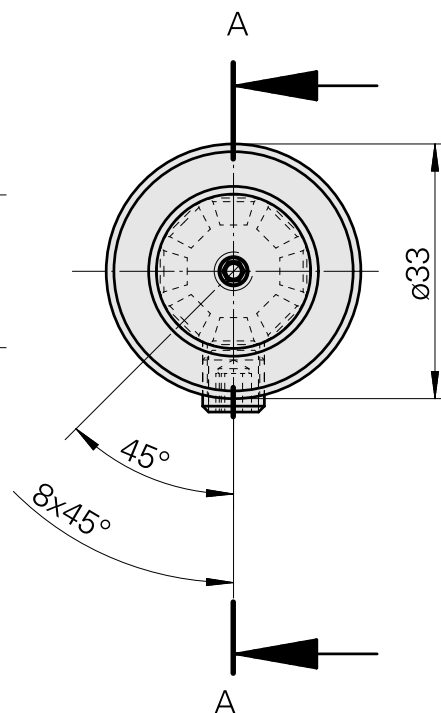

WFB 20-12 D20

Technical data

Categoria acces. portautensile	WFB 20-12
Attacco	D20
Accessorio per cambio rapido	con supp. utensile alesatore

A-A