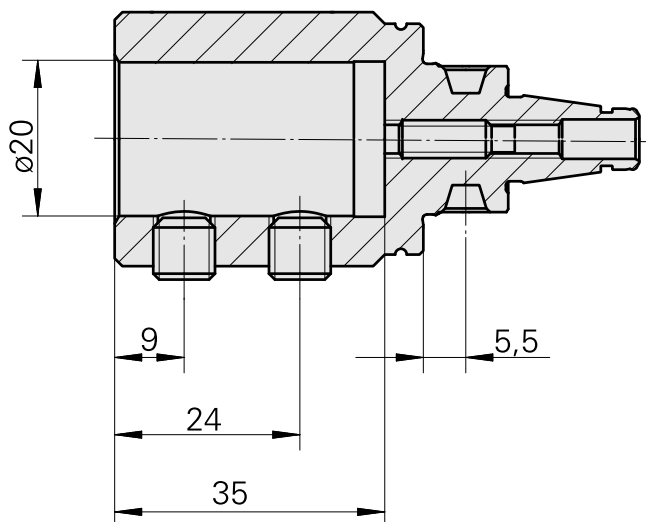

WFB 20-12 D20

Technical data

Categoria acces. portautensile	WFB 20-12
Attacco	D20
Accessorio per cambio rapido	con supp. utensile alesatore

A-A