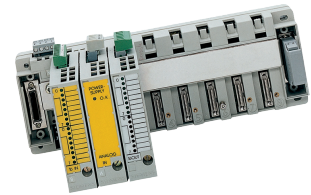

## Bloco funcional de comando

### Technische Daten

<b>Hersteller Produktlinie</b>	Siemens
<b>Elektrische Baugruppen</b>	E-A Teil IP20 Schrank
<b>Hersteller Produktlinie</b>	Sinumerik
<b>Länge</b>	108 Millimeter
<b>Breite</b>	25 Millimeter
<b>Höhe</b>	90 Millimeter
<b>Stromstärke [A]</b>	0.5 Ampere
<b>Schutzart</b>	IP20