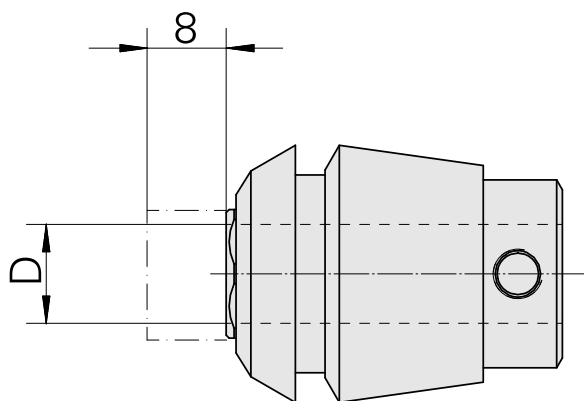

Pinze ER per maschio filettare ET 1-25 4

Caratteristiche tecniche

Categoria acces. portautensile	Pinze ER per maschio filettare
Attacco	ER25
Attacco per utensile	4mm
Tipo pinza di serraggio	ET 1-25

10700609
322459