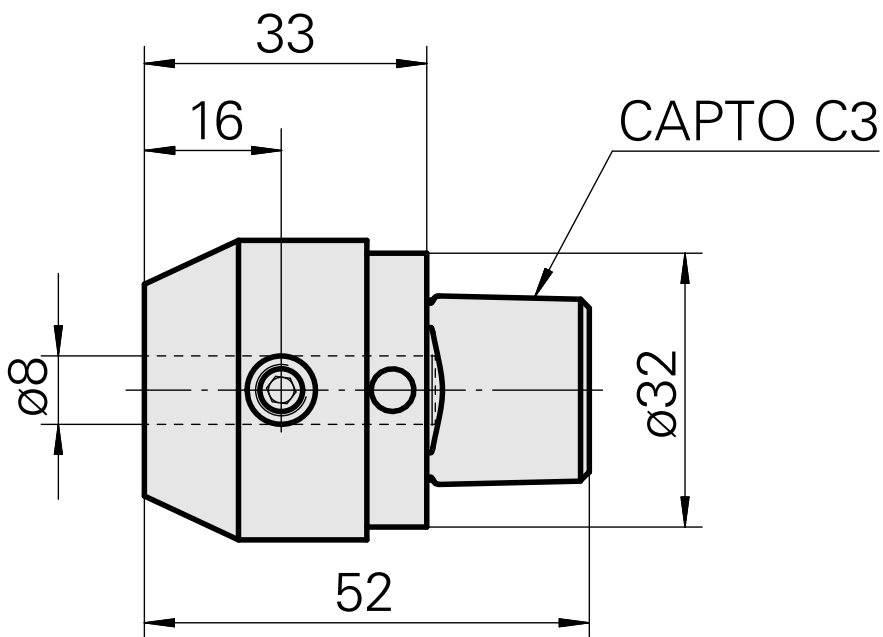

INDEX CAPTO C3 D8

Caratteristiche tecniche

Categoria acces. portautensile	INDEX CAPTO C3
Attacco	D8
Accessorio per cambio rapido	attacco Weldon

Documenti

Non sono disponibili download per questo prodotto