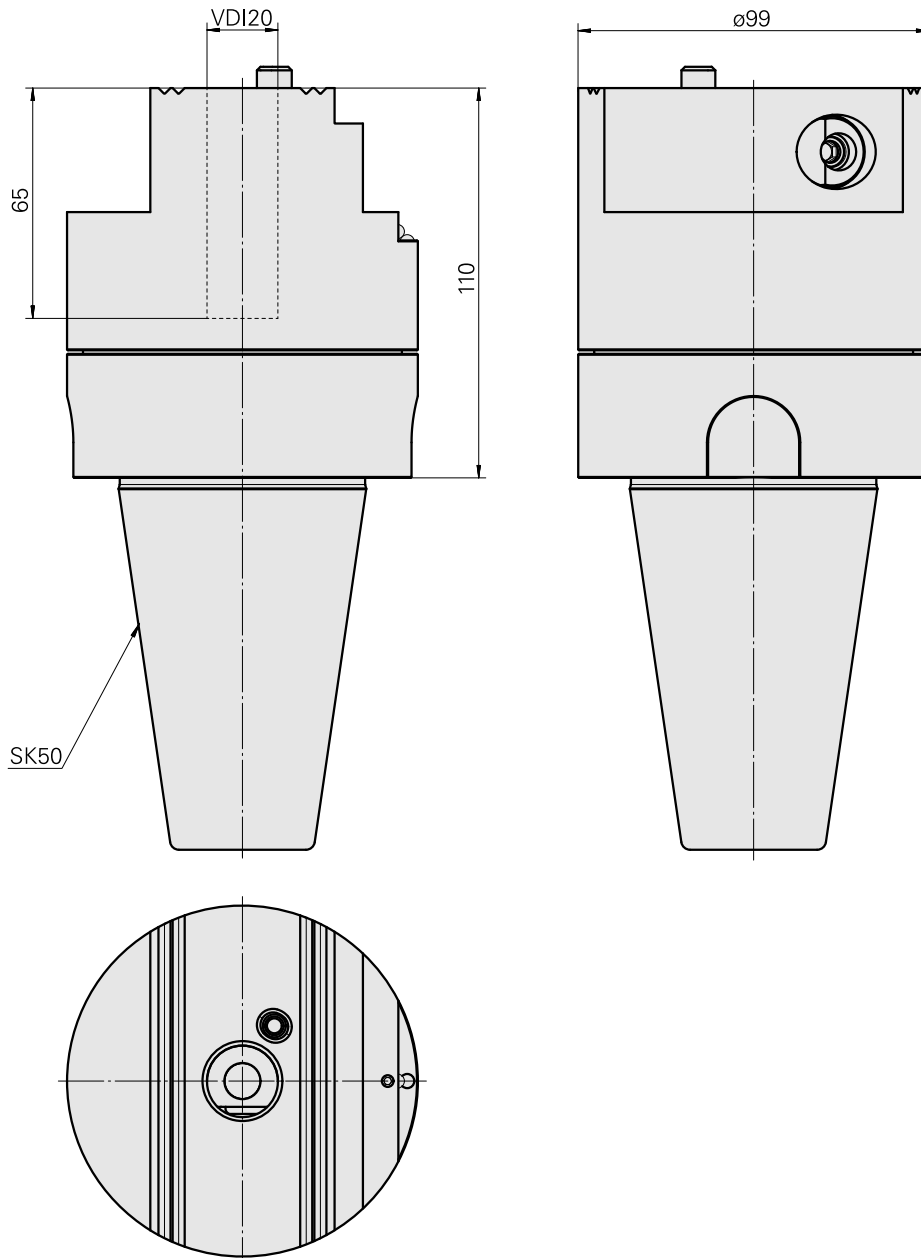

Voreinst. SK50/VDI20

Technische Daten

WZH Zubehöorkategorie

Adapter für Voreinstellgeräte

Aufnahme

SK50 für Voreinstellgeräte

Werkzeugaufnahme

VDI 20