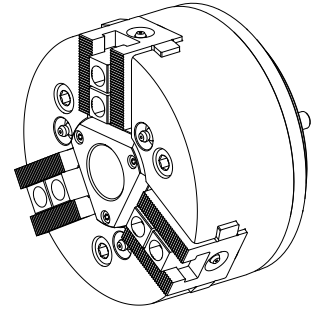

### Technische Daten

<b>Produkte INDEX TRAUB</b>	G200
<b>Spindeldurchlass</b>	32mm
<b>Bearbeitungsseite</b>	Hauptspindel • Gegenspindel
<b>Hersteller Produktlinie</b>	KFD-HE 160-32
<b>Spindelaufnahme</b>	AP140
<b>Hersteller Produktlinie</b>	Roehm