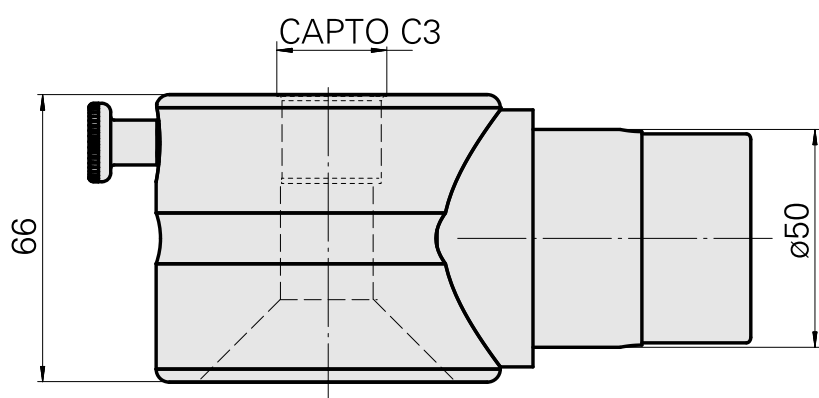

Adatta. ausilio monta. INDEX CAPTO C3

Caratteristiche tecniche

Categoria acces. portautensile

Adatta. ausilio monta.

Attacco per utensile

INDEX CAPTO C3

Documenti

Non sono disponibili download per questo prodotto