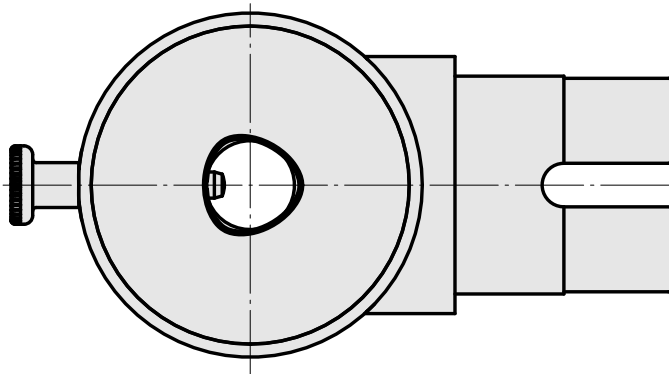

Adatta. ausilio monta. INDEX CAPTO C3

Caratteristiche tecniche

Categoria acces. portautensile

Adatta. ausilio monta.

Attacco per utensile

INDEX CAPTO C3

Documenti

Non sono disponibili download per questo prodotto