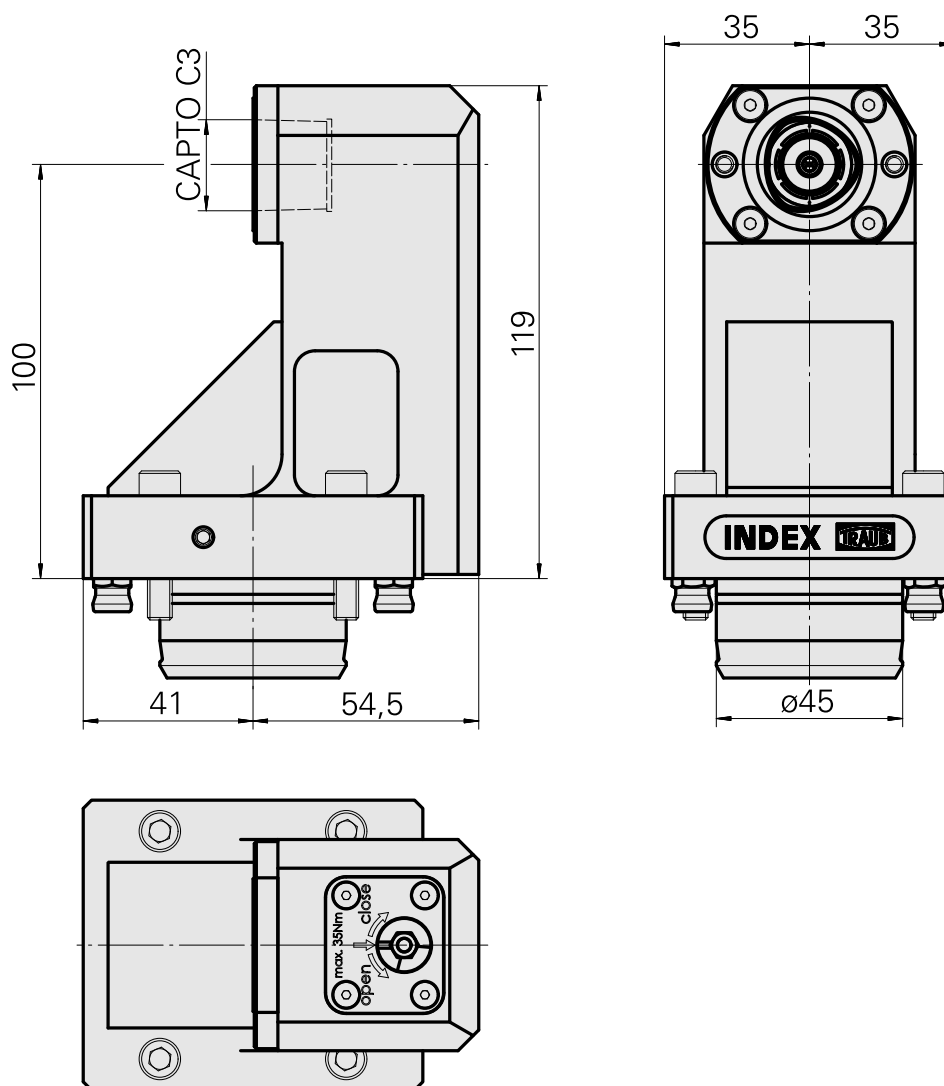

## Supporto di base KPS 45 INDEX CAPTO C3

### Caratteristiche tecniche

<b>Gambo KPS</b>	KPS 45
<b>Azionamento</b>	non azionato
<b>Raffreddamento</b>	interno
<b>Attacco</b>	INDEX CAPTO C3
<b>Pressione</b>	80 bar
<b>X [mm]</b>	100
<b>Y [mm]</b>	–
<b>Z [mm]</b>	0
<b>Prodotti INDEX TRAUB</b>	ABC65 • TNK42/65