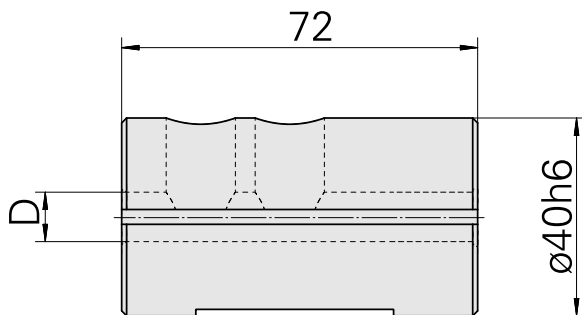

Aufnahmebuchse D40/ 22mm

Technische Daten

WZH Zubehörkategorie	Aufnahmebuchse
Aufnahme	D40
Werkzeugaufnahme	22mm

Dokumente

Für dieses Produkt sind keine Downloads vorhanden