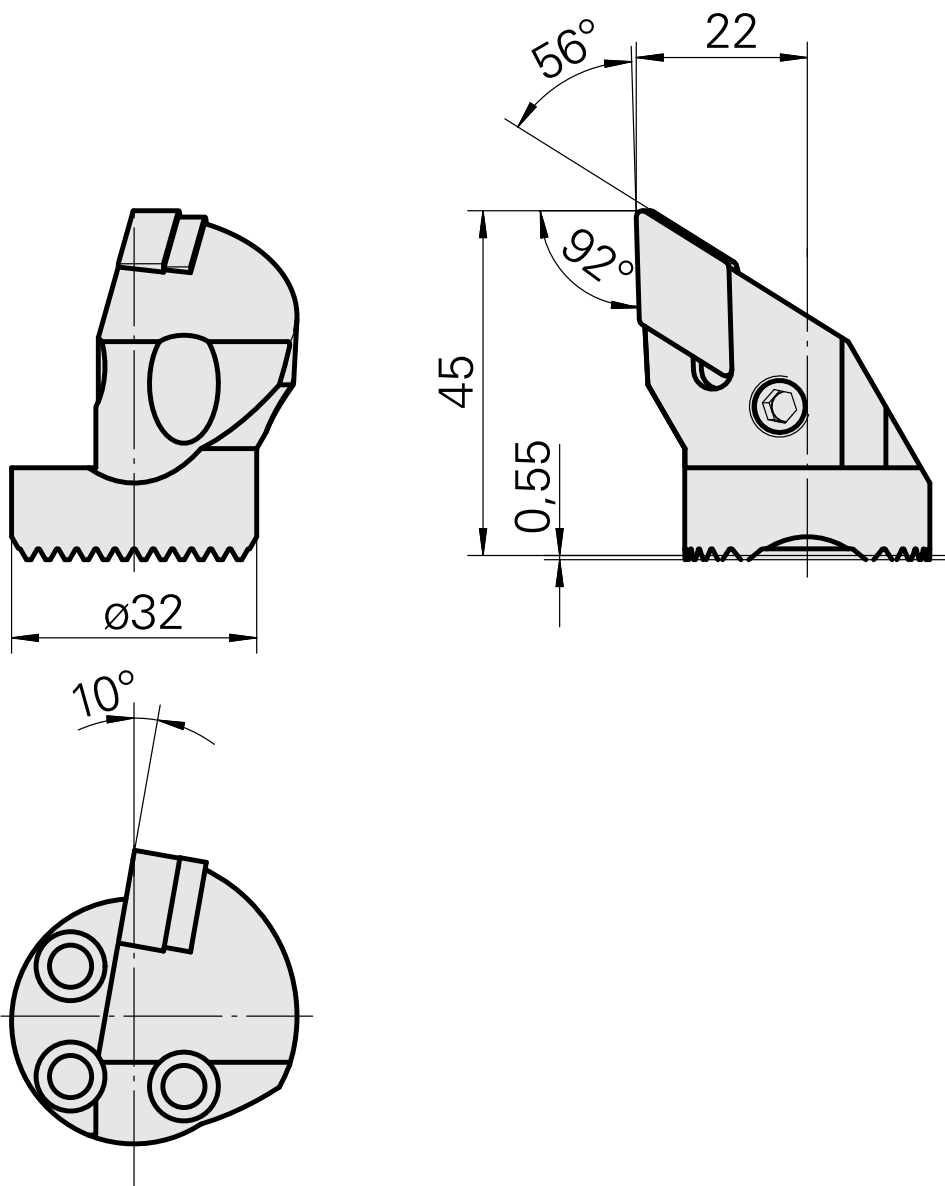

Ausdrehkopf

Technische Daten

Aufnahme	für DN.. 1506..
Kühlung	innen
Druck	50 bar
X [mm]	45
Z [mm]	22
Produkte INDEX TRAUB	G220.3 • G220 • R200 • TNX65/42 • TNX220.3

Dokumente

Für dieses Produkt sind keine Downloads vorhanden

Zubehör

Zum Betrieb benötigt

[Spannsatz 315004](#)

Artikel-Id : 10023015

frühere Artikel-Id : W00014.0022
