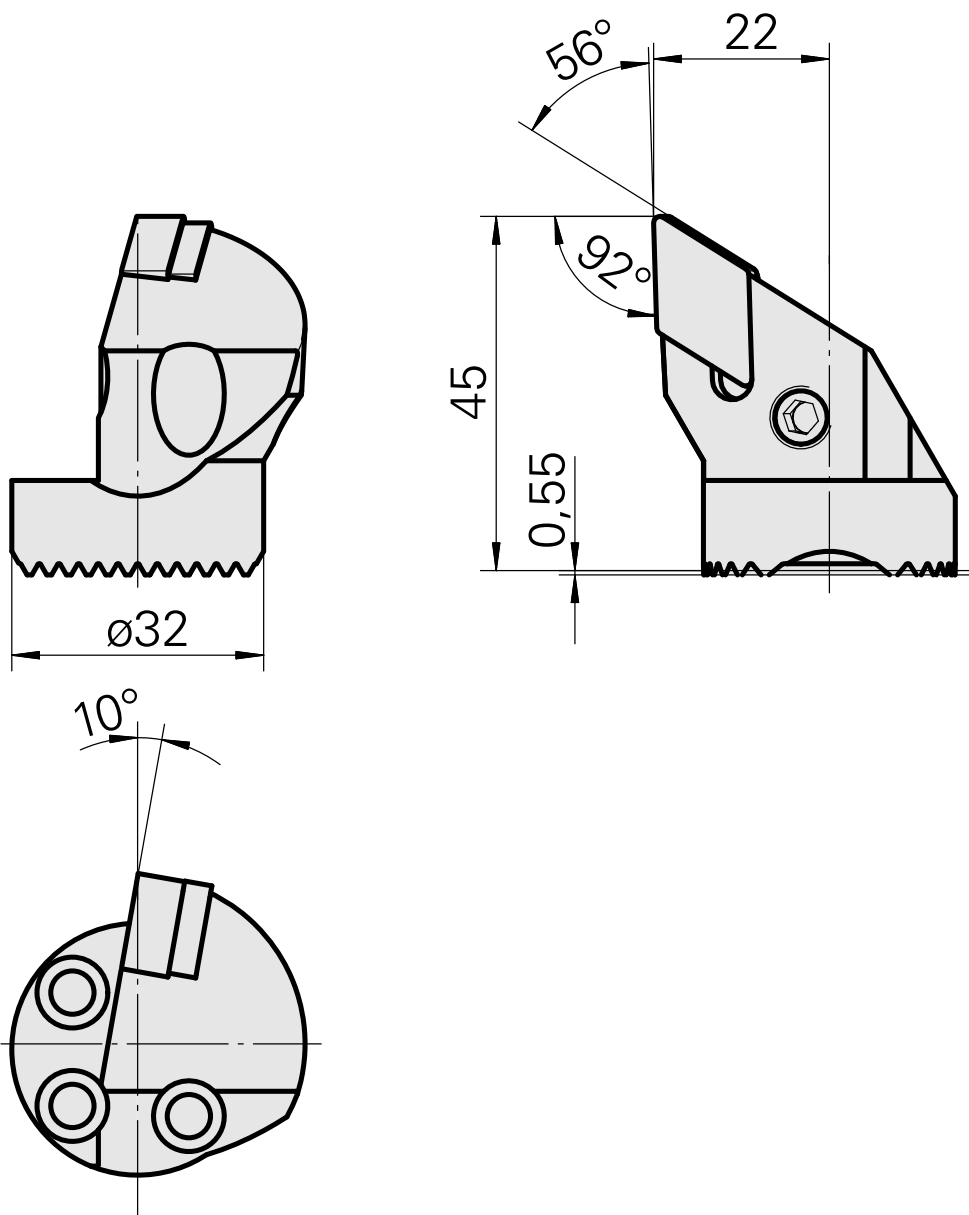

Ausdrehkopf

Technische Daten

Aufnahme	für DN.. 1506..
Kühlung	innen
Druck	50 bar
X [mm]	45
Z [mm]	22
Produkte INDEX TRAUB	G220.3 • R200 • TNX65/42 • TNX220.3

Dokumente

Für dieses Produkt sind keine Downloads vorhanden

Zubehör

Zum Betrieb benötigt

[Spannsatz 315004](#)

Artikel-Id : 10023015

frühere Artikel-Id : W00014.0022
