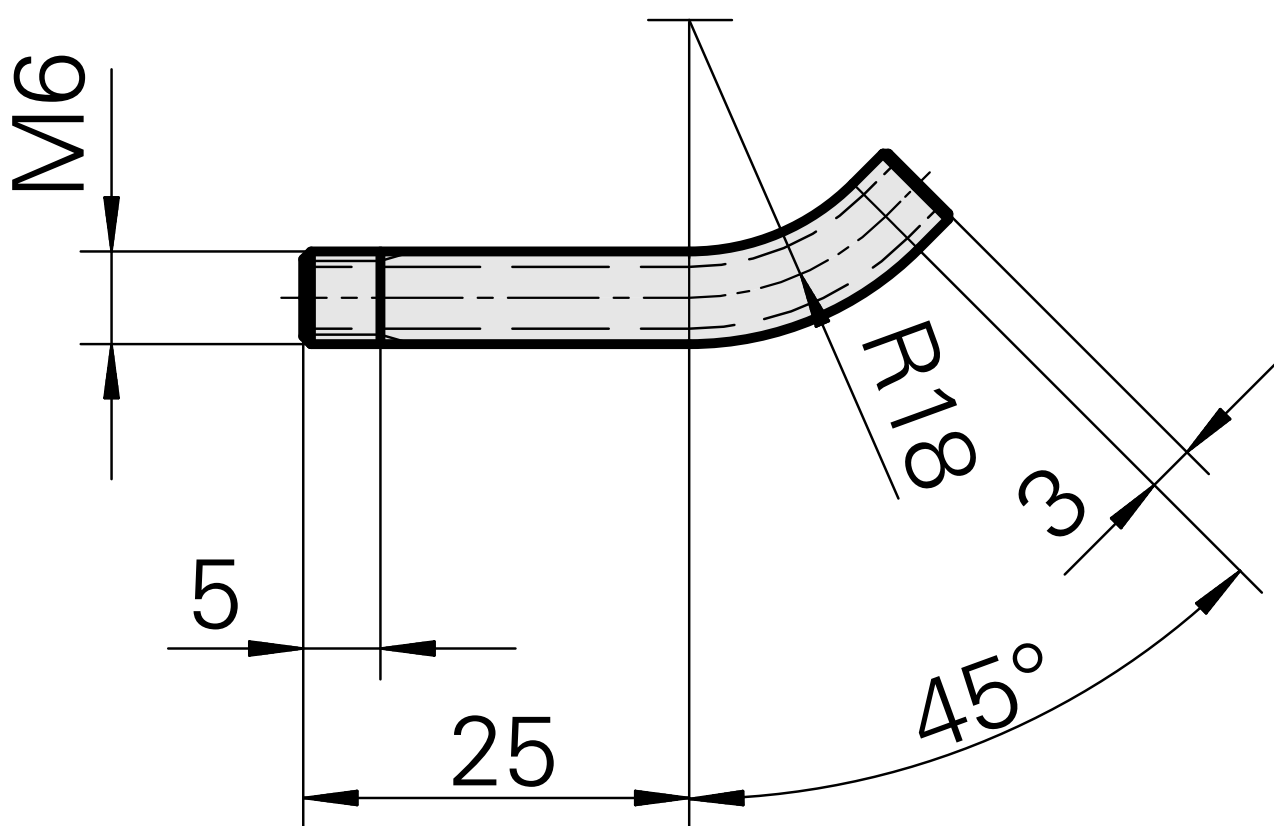

tube, M6x48,45°

Caratteristiche tecniche

Categoria acces. portautensile

Tubo del lubrorefrigerante

Attacco

M6

Documenti

Non sono disponibili download per questo prodotto