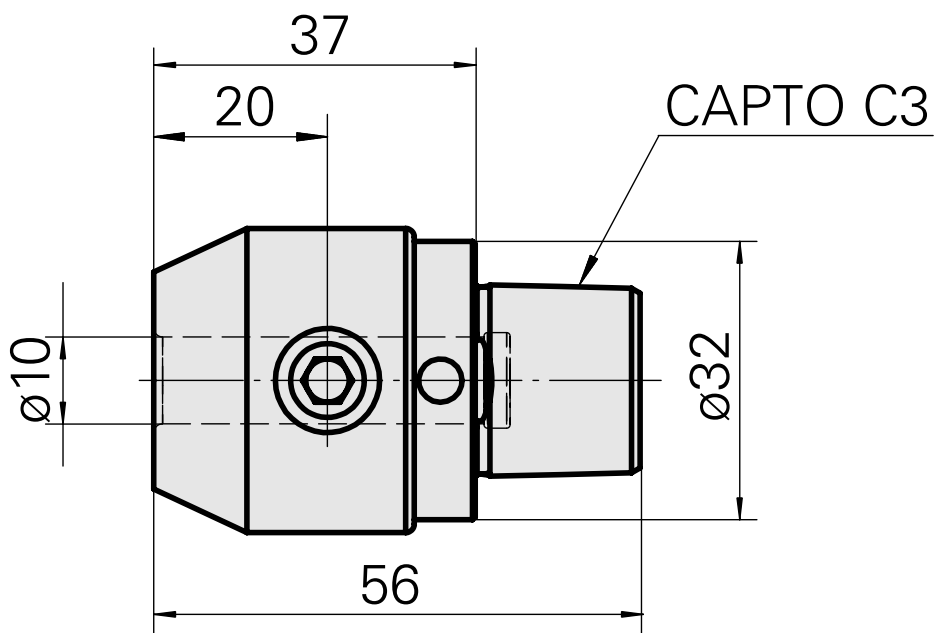

INDEX CAPTO C3 D10

Technische Daten

WZH Zubehörkategorie	INDEX CAPTO C3
Aufnahme	D10
Schnellwechseleinsätze	Weldon-Aufnahme

Dokumente

Für dieses Produkt sind keine Downloads vorhanden