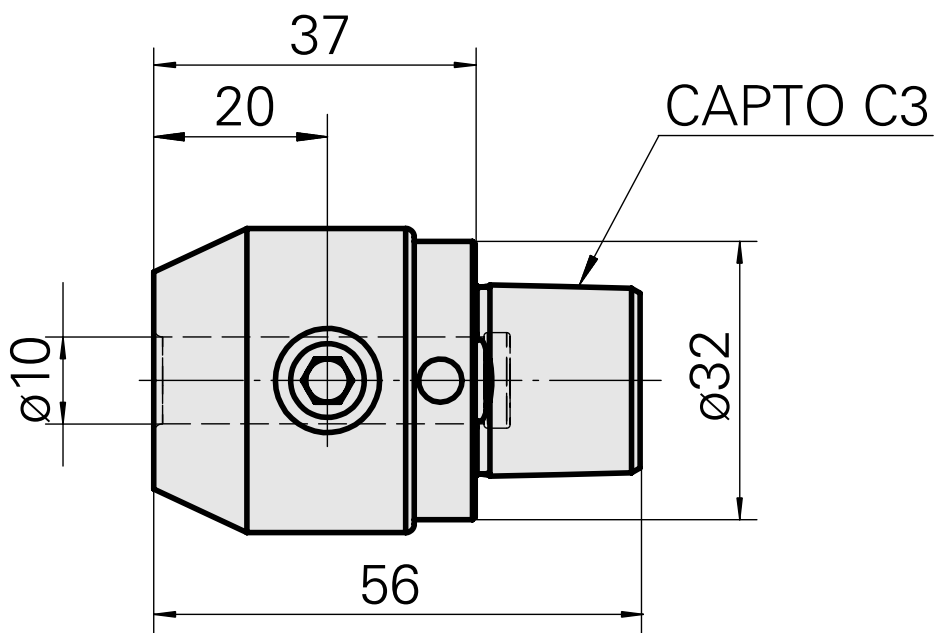

INDEX CAPTO C3 D10

Caratteristiche tecniche

Categoria acces. portautensile	INDEX CAPTO C3
Attacco	D10
Accessorio per cambio rapido	attacco Weldon

Documenti

Non sono disponibili download per questo prodotto