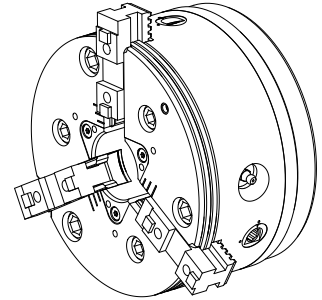

## 3-Backenfutter Rota THW PLUS 165-43 Z140

### 技术特点

<b>Produkte INDEX TRAUB</b>	G200.2 • G220 • C200 • R200 • G160.2
<b>Spindeldurchlass</b>	65mm
<b>Bearbeitungsseite</b>	Gegenspindel
<b>Hersteller Produktlinie</b>	ROTA THW PLUS 165-43 Z140
<b>Spindelaufnahme</b>	AP140
<b>Spannmittelbaugröße</b>	165
<b>Hersteller Produktlinie</b>	Schunk