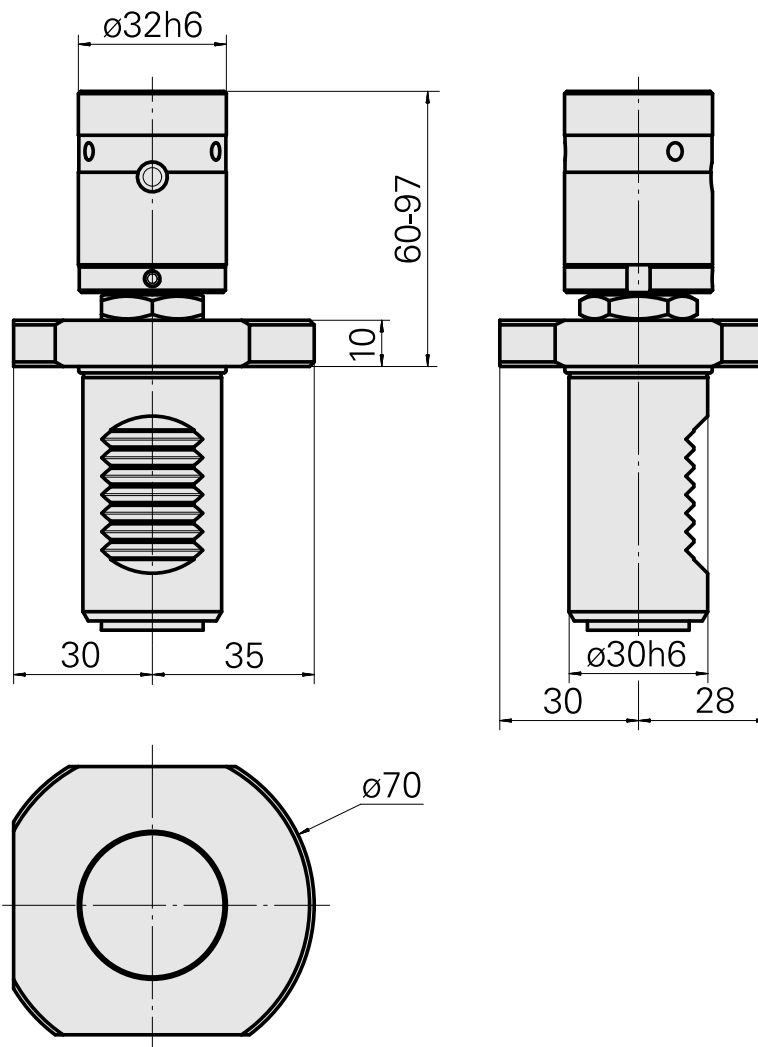

Arresto materiale VDI 30, ajustável, móvel

Caratteristiche tecniche

Gambo VDI	VDI 30
Azionamento	non azionato
Fissaggio VDI	nessuno
ruotabile di 180°	no
Data carrier	controllare foro dell'attacco
X [mm]	60 - 97
Y [mm]	-
Z [mm]	-
Prodotti INDEX TRAUB	IT600 • TNA300