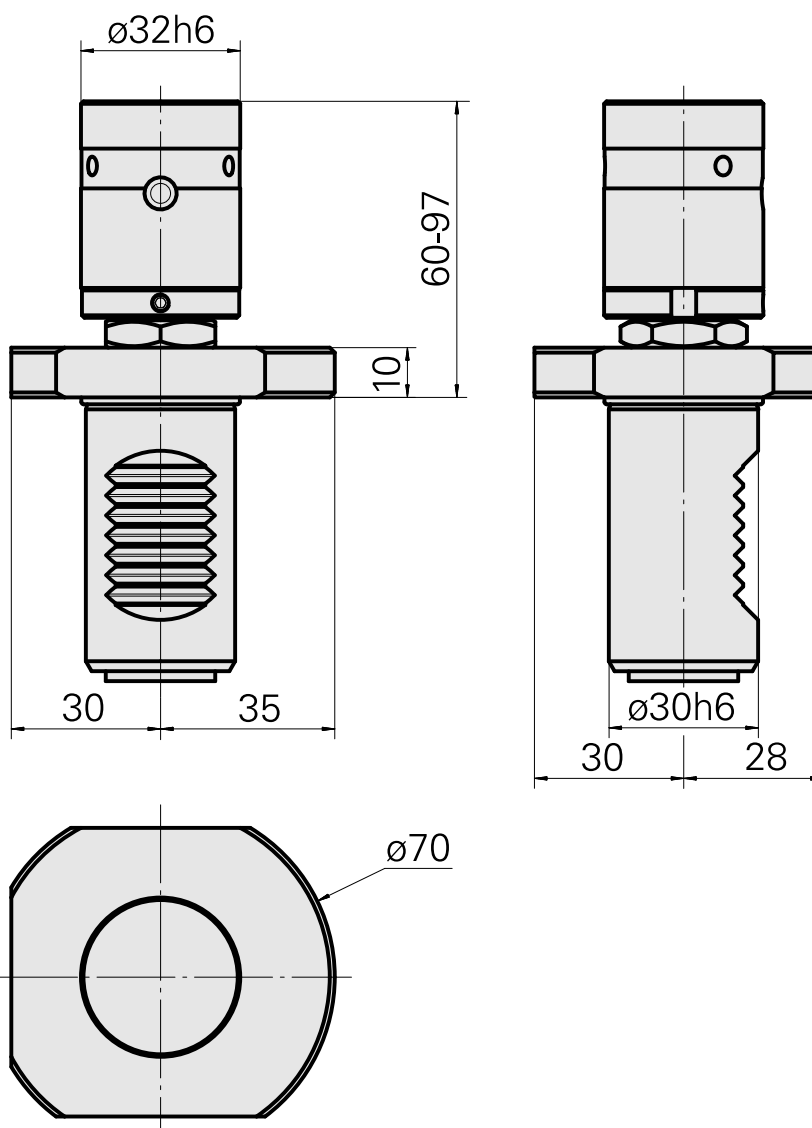

Arresto materiale VDI 30, ajustável, móvel

Caratteristiche tecniche

Gambo VDI	VDI 30
Azionamento	non azionato
Fissaggio VDI	nessuno
ruotabile di 180°	no
X [mm]	60 - 97
Y [mm]	-
Z [mm]	-
Prodotti INDEX TRAUB	IT600 • TNA300