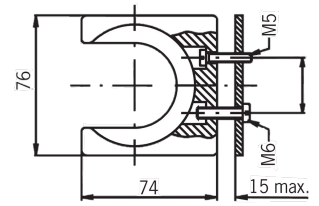

Sostegno

Caratteristiche tecniche

Gruppi elettrici

Elemento di comando

Tipo di protezione

IP67

Per questo prodotto non è disponibile attualmente una visualizzazione in 3 pagine

Documenti