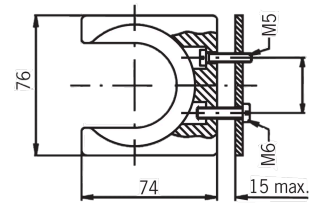

Holder

Caratteristiche tecniche

Gruppi elettrici

Elemento di comando

Tipo di protezione

IP67

Per questo prodotto non è disponibile attualmente una visualizzazione in 3 pagine

Documenti