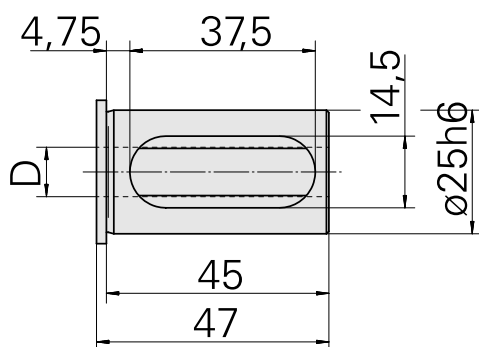

## Bussola attacco con manicotto D25/ 3/4"

### Données techniques

Catégorie d'accessoires PO

Douille attachement colerette

Attachement

D25

Logement d'outils

3/4"