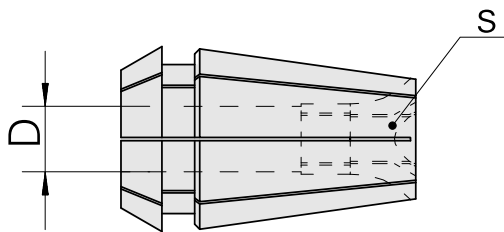

Pinza foratura filettata

Caratteristiche tecniche

| | |
|---------------------------------------|--------------------------------|
| Categoria acces. portautensile | Pinze ER per maschio filettare |
| Attacco | ER32 |
| Attacco per utensile | 12 mm |
| Tipo pinza di serraggio | ER 32-GB |