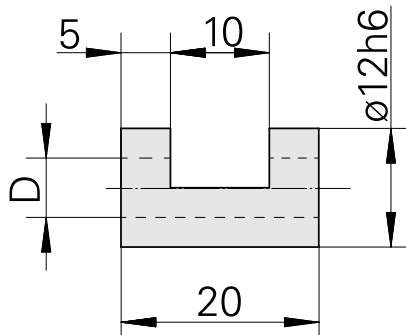

Bussola di serraggio D12/ 9mm

技术特点

刀座附件类别	夹紧套
夹具	D12
刀具夹具	9mm

文件

没有针对此产品的任何下载