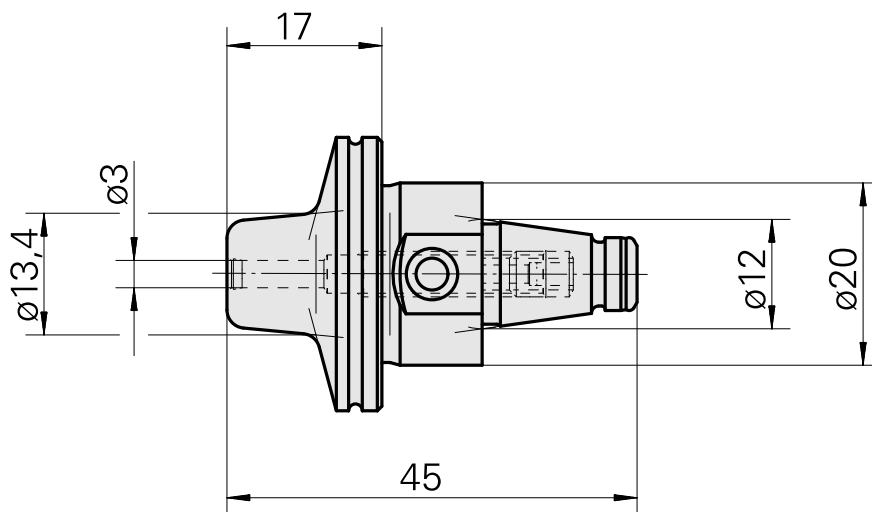

## WFB 20-12 Schrumpfaufnahme D3, 2-teilige Ausführung

### Technische Daten

WZH Zubehörkategorie

WFB 20-12

Aufnahme

Schrumpfaufnahme D3

Schnellwechseleinsätze

Schrumpfaufnahme

## Zubehör

Optionales Zubehör

**weiteres Zubehör**

[Stellschraube W&F M 5x10](#)

Artikel-Id : 10674886  
frühere Artikel-Id : 326793

---