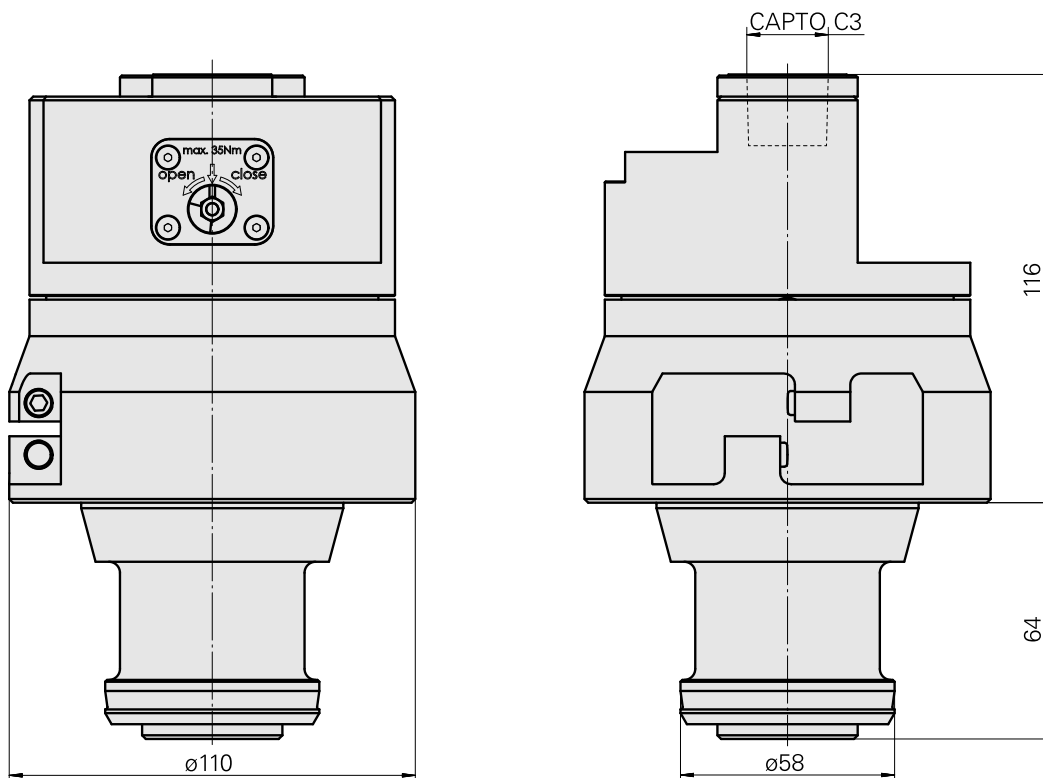

Adattatore

Caratteristiche tecniche

Categoria acces. portautensile

Adattat. blocco preregolazione

Attacco per utensile

CAPTO C3

Documenti

Non sono disponibili download per questo prodotto