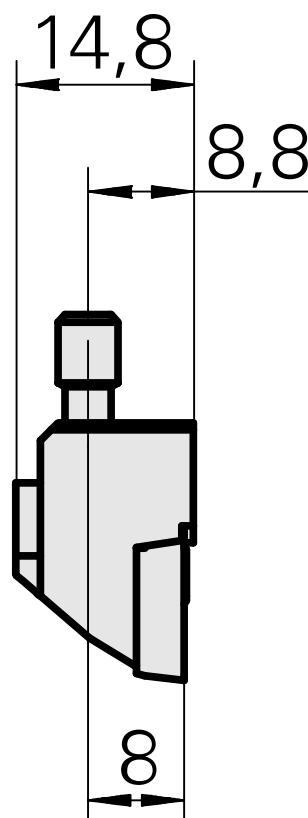

Cassetta

Caratteristiche tecniche

Categoria acces. portautensile

Cassetta, destra

Attacco

per DC.. 11T3..

Documenti

Non sono disponibili download per questo prodotto