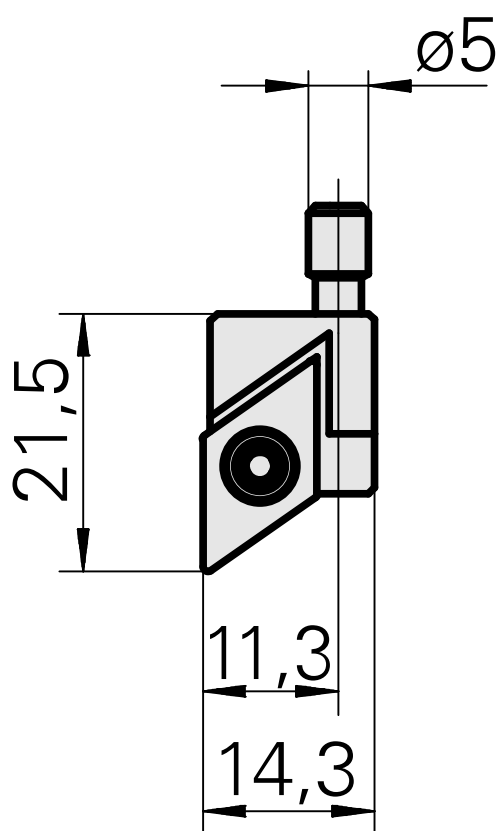

Cassetta

Caratteristiche tecniche

Categoria acces. portautensile

Cassetta, destra

Attacco

per DC.. 11T3..

Documenti

Non sono disponibili download per questo prodotto