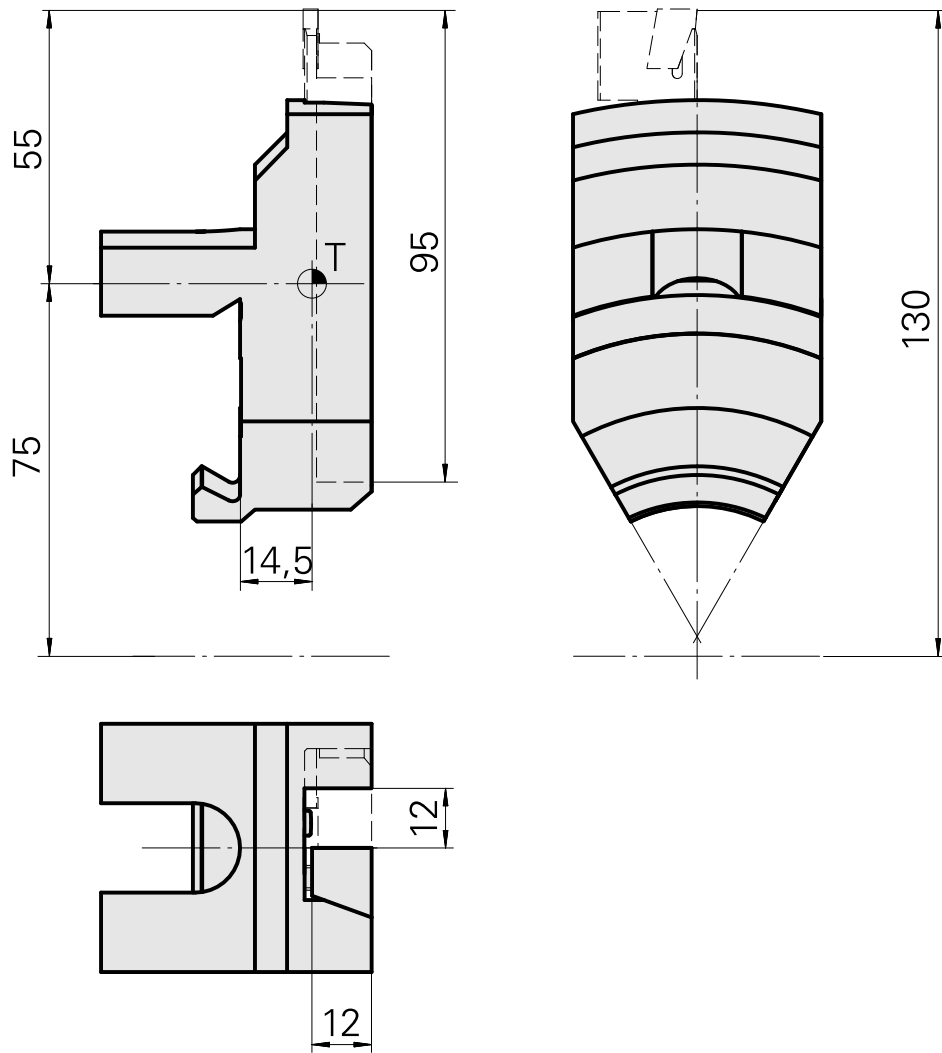

Portainseri Prisma rotondo Quadrato 12x

Caratteristiche tecniche

Gambo TNL	Prisma rotondo
Azionamento	non azionato
Fissaggio TNL	Vite di serraggio centrale
Attacco	Quadrato 12x12
ruotabile di 180°	no
X [mm]	55
Y [mm]	–
Z [mm]	0
Prodotti INDEX TRAUB	TNL12 • TNL12.2

Istruzioni

Solo rotazione destrorsa!

Documenti

Non sono disponibili download per questo prodotto