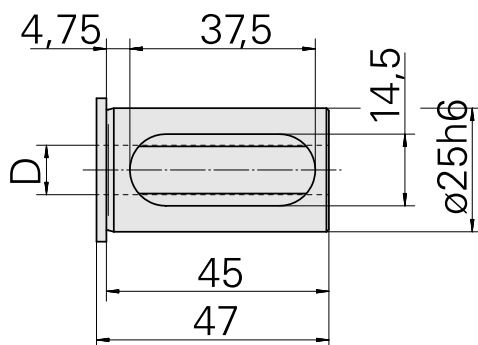

Bussola attacco con manicotto D25/ 18mm

Caratteristiche tecniche

Categoria acces. portautensile	Bussola attacco con manicotto
Attacco	D25
Attacco per utensile	18mm

Documenti

Non sono disponibili download per questo prodotto