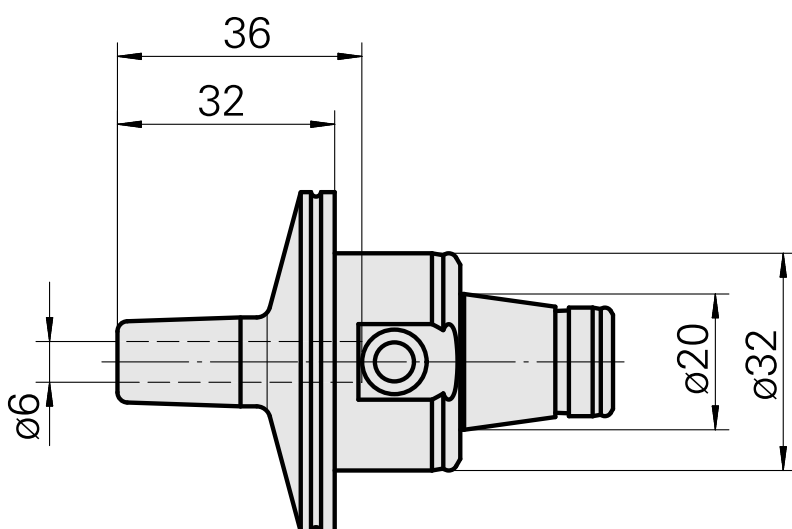

### Caratteristiche tecniche

Categoria acces. portautensile

WFB 32-20

Attacco

Attacco calettam. a caldo D6

Accessorio per cambio rapido

attacco caletta. a caldo