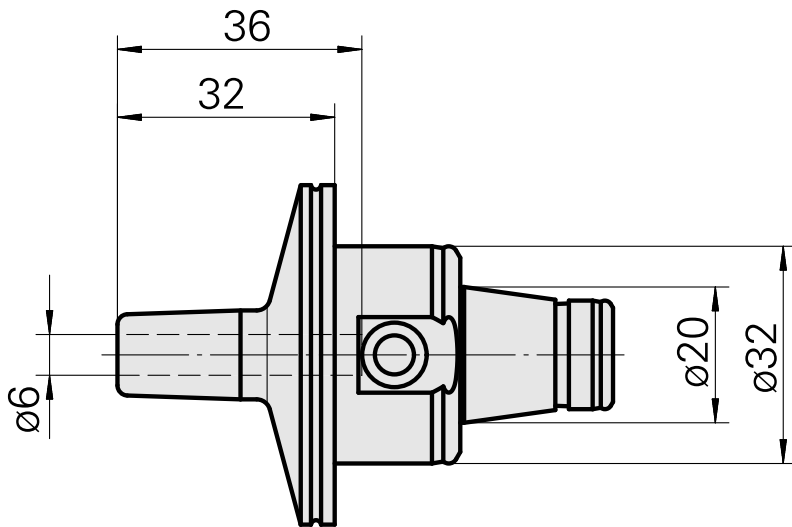

WFB 32-20 Schrumpfaufnahme D6

Technische Daten

WZH Zubehörkategorie

WFB 32-20

Aufnahme

Schrumpfaufnahme D6

Schnellwechseleinsätze

Schrumpfaufnahme